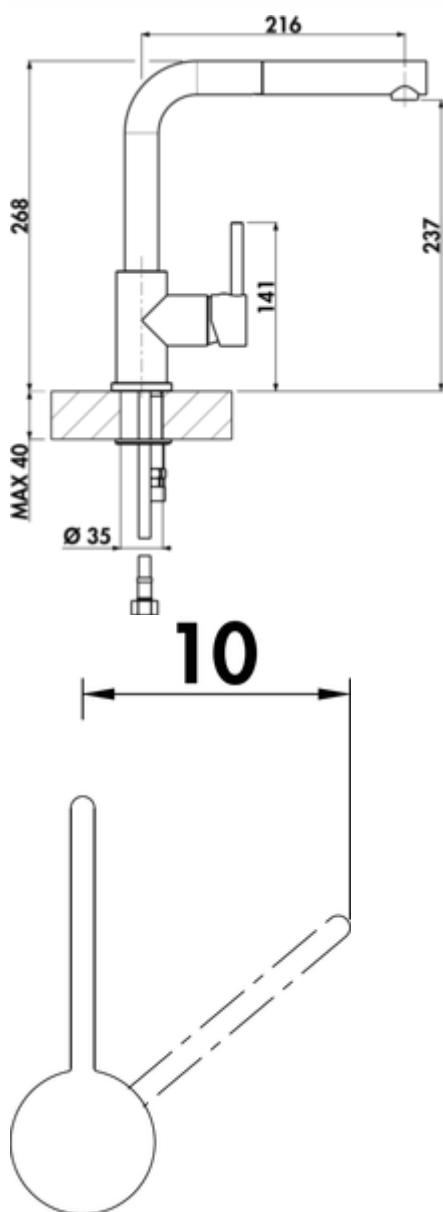

LINEA Gramix 2 Robinetterie haute pression

Numéro de produit: 1100413
Configuration: granite metallico

Options de configuration

1100411 | granite nero
1100412 | granite espresso
1100413 | granite metallico
1100415 | granite magnolia
1100416 | granite concrete
1100417 | granite lava
1100418 | granit nero assoluto

- ✓ Robinetterie d'évier
- ✓ haute pression
- ✓ à tête pivotante/extractible

Mitigeur à bec unique. À tête **pivotante/extractible**, manette latérale et cartouche céramique avec régulateur de jet laminaire. — plage de pivotement 360°
— forage Ø 35 mm

BELGAQUA

[plus d'infos...](#)

Fiche technique

Type d'article	Robinetterie d'évier	Griffposition	manette latérale
Marque	LINEA	Cartouche avec disques d'étanchéité en céramique	Oui
Nombre de poignées	1	Plage de pivotement de la sortie	360°
Hauteur de montage totale	268 mm	Type de robinetterie	Mitigeur à bec unique
Portée	216 mm	Pression de service	haute pression
Sortie	à tête pivotante/extractible	Matériau	laiton
Hauteur d'écoulement	237 mm	Nombre de trous de robinetterie	1
Hauteur	268 mm	Distance minimale entre le mur et le centre du trou de robinetterie	10 mm
Mode d'emploi	Levier	Épaisseur du plan de travail	40 mm
Diamètre de perçage	35 mm		