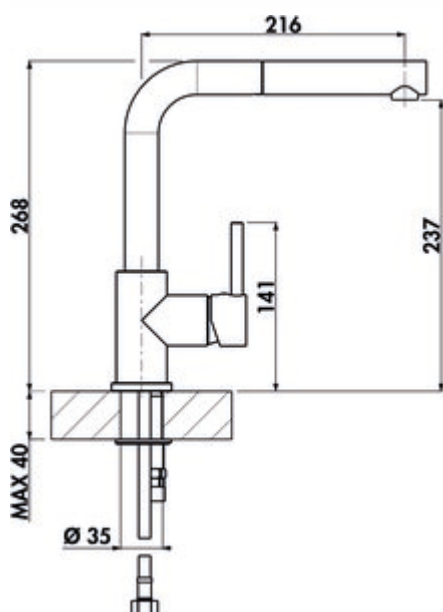

## LINEA Gramix 2 Robinetterie haute pression

Numéro de produit: 1100413

Configuration: granite metallico

- ✓ Robinetterie d'évier
- ✓ haute pression
- ✓ à tête pivotante/extractible

Mitigeur à bec unique. À tête pivotante/extractible, manette latérale et cartouche céramique

avec régulateur de jet laminaire. — plage de pivotement 360°

— forage Ø 35 mm

**BELGAQUA**

[plus d'infos...](#)

### Fiche technique

Type d'article	Robinetterie d'évier	Cartouche avec disques d'étanchéité en céramique	Oui
Marque	LINEA	Plage de pivotement de la sortie	360°
Nombre de poignées	1	Type de robinetterie	Mitigeur à bec unique
Hauteur de montage totale	268 mm	Pression de service	haute pression
Portée	216 mm	Matériau	laiton
Sortie	à tête pivotante/extractible	Nombre de trous de robinetterie	1
Hauteur d'écoulement	237 mm	Douchette à ressort	Non
Mode d'emploi	Levier	Distance minimale entre le mur et le centre du trou de robinetterie	10 mm
Diamètre de perçage	35 mm	Épaisseur du plan de travail	40 mm
Griffposition	droite		