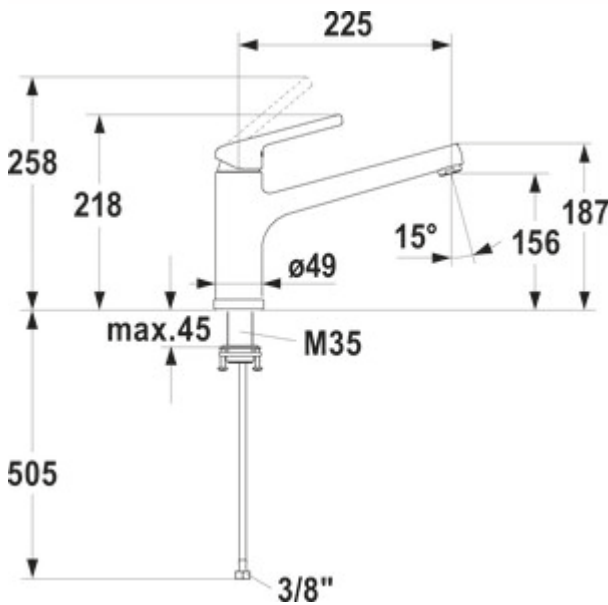

KWC Luna E4 Fensterarmatur

Produktnummer: 5022238
 Konfiguration: chrom, Hochdruck

Konfigurationsoptionen
 5022238 | chrom, Hochdruck

- ✓ Spültischarmatur
- ✓ Hochdruck
- ✓ mit schwenkbarem Auslauf

Einhebelmischer. Mit schwenkbarem Auslauf und Keramikkartusche.

- Höhe gekippt nur 55 mm
- Schwenkbereich 160° (Neoperl® Cascade®)
- Bohr-Ø 35 mm
- KWC Steuerpatrone M 35 (mit Keramikscheibentechnik)
- flexible Anschlusschläuche 3/8"
- Befestigung mit Gewindestutzen M33 x 1.5

[weitere Infos...](#)

Technische Daten

Artikeltyp	Spültischarmatur	Armaturenart	Einhebelmischer
Marke	KWC	Betriebsdruck	Hochdruck
Anzahl Griffe	1	Breite	49 mm
Aufbauhöhe gesamt	218 mm	Material	Messing
Ausladung	225 mm	Arbeitsplattenstärke	45 mm
Auslauf	mit schwenkbarem Auslauf	Fensterarmatur	Ja
Auslaufhöhe	156 mm	Hahnlochanzahl	1
Bedienungsart	Hebel	federgeführte Schlauchbrause	Nein
Bohrdurchmesser	35 mm	Höhe gekippt	55 mm
Griffposition	oben	Neigungswinkel Strahlregler	15 °
Kartusche mit keramischen Dichtscheiben	Ja	Temperatur einstellbar	Ja
Schwenkbereich Auslauf	160°		