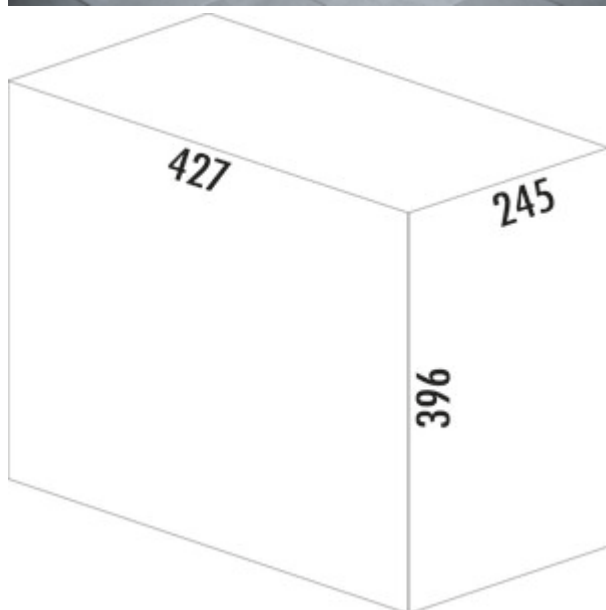

## Solo 3635

Numéro de produit: 8011263

Configuration: gris graphite

### Options de configuration

8011263 | gris graphite

- ✓ Technique d'extraction pour portes à deux battants
- ✓ extraction totale
- ✓ 20 l
- capacité 20 litres
- technique: sortie totale
- châssis/rail argenté
- couvercle complet gris graphite
- montage: sur le fond du meuble

### Fiche technique

Type d'article	Système de collecte des déchets	Technique d'ouverture	extraction totale
Largeur	245 mm	Type de construction Collecteur de déchets	Technique d'extraction pour portes à deux battants
Montage/fixation	sur le fond du meuble	Largeur de l'armoire	300 mm
Matériau du récipient	plastique	Volume total	20 l
Couleur du couvercle	gris graphite	Volume/contenu du récipient 1	20 l
Matériau Deckel	plastique	Forme	angulaire
Couvercle	Oui	Couleur Guide	argenté
Type de couvercle(s)	Couvercle complet	Couleur du cadre	argenté
Nombre de récipients	1	Volume/contenu du récipient	20