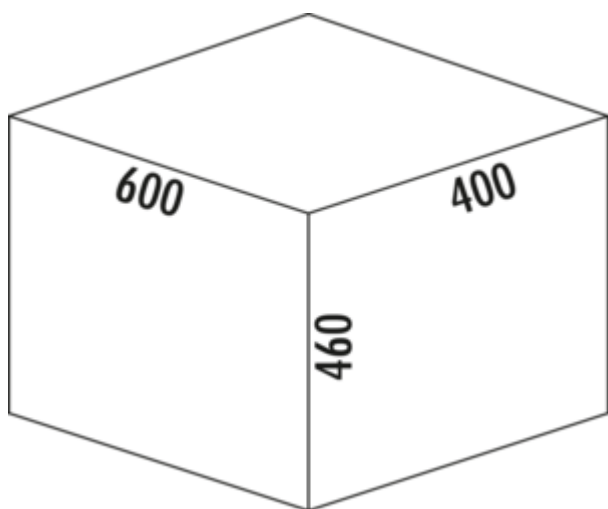

Cox[®] Base 460 R/600-2

Productnummer: 8012446
Configuratie: lichtgrijs, H 460 mm

Configuratie-opties

8012446 | lichtgrijs, H 460 mm
8013446 | H 460 mm, antraciet

✓ Frontuittreksystemen

✓ volledig uittrekbaar

✓ 60 l

Met uittrekbaar compleet deksel.

— diepte van de geleidingrail 470 mm

— afvalvolume 60 (1 x 39/1 x 21) l

— techniek: volledig uittrekbaar

— montage: kastwand en frontpaneel

— voor 16/19 mm zijwanden

— **incl. opzetframe voor zakbevestiging**

— **met softintreksysteem en demping**

[meer info...](#)

Technische gegevens

Type artikel	Systeem voor afvalinzameling	Geleiderail diepte	470 mm
Hoogte	460 mm	Totaal volume	60 l
Breed	600 mm	Volume/inhoud container 1	39 l
Kastbreedte	600 mm	Volume/inhoud container 2	21 l
Monteren/bevestigen	kastwand frontpaneel	Vorm	hoekig
Materiaal container	kunststof	Installatiehoogte	460 mm
Kleur totale dekking	zilver	Zacht sluiten	Ja
Intrekbare totaalafdekking	Ja	Voor zijwanddikte	16/19 mm
Omslag	Ja	Kleurengids	zilver
Type hoes	Volledig deksel	Kleur frame	zilver
Aantal containers	2	Volume/inhoud container	39/21
Technologie openen	volledig uittrekbaar	Installatie diepte	400 mm
Type afvalverzamelaar	Frontuittreksystemen	Vergrendelmechanisme	Met demper