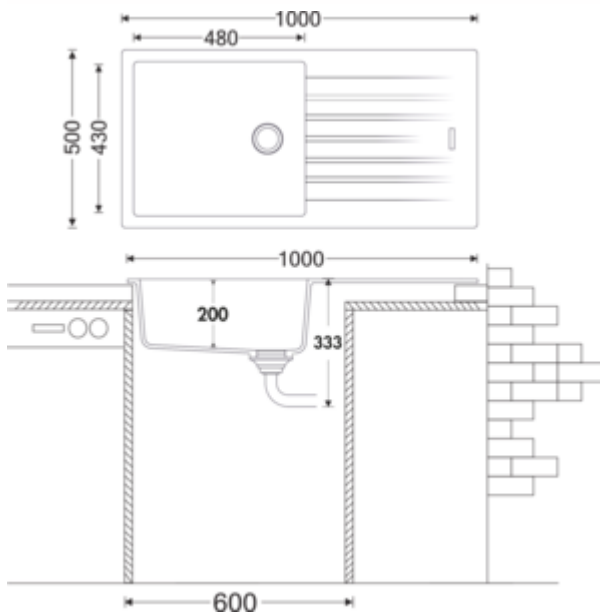

Angola 100 L

Numéro de produit: 1106033
Configuration: granite metallico

Options de configuration

1106031 | granite nero
1106032 | granite expresso
1106033 | granite metallico
1106035 | granite magnolia
1106036 | granite concrete
1106037 | granite lava
1106038 | granite nero assoluto

- ✓ Evier encastrable
- ✓ Composite
- ✓ Garniture excentrique, chromée

Évier encastrable. Composite, avec un grand bac et une surface d'égouttement, réversible. 3½" Soupape à tamis avec robinetterie à excentrique rotatif, chromé.

- préforé des deux côtés
- adapté pour plans de travail d'une épaisseur de 22 mm à 44 mm
- dimensions de découpe env. 980 x 480 mm
- également utilisables en combinaison avec des robinetteries pour eau chaude (+/- 100 °C)

[plus d'infos...](#)

Fiche technique

Type d'article	Evier	Débordement	Trop-plein dans le bassin principal
Hauteur	200 mm	Excentrique	Garniture excentrique, chromée
Largeur	1.000 mm	Convient pour	également utilisables en combinaison avec des robinetteries pour eau chaude (+/- 100 °C)
Matériau	Composite	Largeur de l'armoire	600 mm
Ventilart	soupape à tamis 3½"	Dimension de découpe	env. 980 x 480 mm