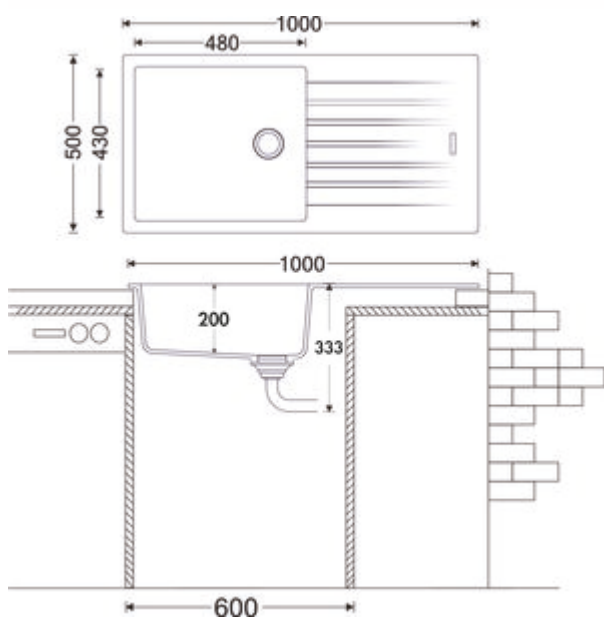

- ✓ Evier encastrable
- ✓ Composite
- ✓ Garniture excentrique, chromée

Évier encastrable. Composite, avec un grand bac et une surface d'égouttement, réversible. 3½" Soupape à tamis avec robinetterie à excentrique rotatif, chromé.

- préforé des deux côtés
- adapté pour plans de travail d'une épaisseur de 22 mm à 44 mm
- dimensions de découpe env. 980 x 480 mm
- également utilisables en combinaison avec des robinetteries pour eau chaude (+/- 100 °C)

### Fiche technique

Type d'article	Evier	Excentrique	Garniture excentrique, chromée
Largeur	1.000 mm	Convient pour	également utilisables en combinaison avec des robinetteries pour eau chaude (+/-100 °C)
Matériau	Composite	Largeur de l'armoire	600 mm
Ventilart	soupape à tamis 3½"	Dimension de découpe	env. 980 x 480 mm
Débordement	Trop-plein dans le bassin principal		

### Accessoires

1106050 Plaque à découper en verre, 530 x 300 mm