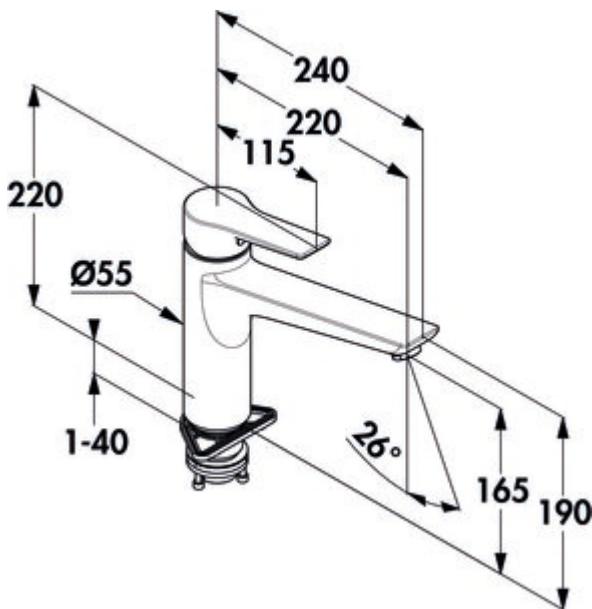

### Konfigurationsoptionen

5023134 | chrom, Hochdruck

- ✓ Spültischarmatur
- ✓ Hochdruck
- ✓ mit schwenkbarem Auslauf

Einhebelmischer. Mit schwenkbarem Auslauf, geschlossenem Hebel und Keramikkartusche mit Heißwasserbegrenzung.

- Schwenkbereich 360°
- Bohr-Ø 35 mm
- inkl. DO-IT Anschlusschläuche

[weitere Infos...](#)

### Technische Daten

Artikeltyp	Spültischarmatur	Schwenkbereich Auslauf	360°
Marke	Kludi	Armaturenart	Einhebelmischer
Anzahl Griffe	1	Betriebsdruck	Hochdruck
Aufbauhöhe gesamt	220 mm	Breite	55 mm
Ausladung	220 mm	Montage/Befestigung	inkl. DO-IT Anschlusschläuche
Auslauf	mit schwenkbarem Auslauf	Arbeitsplattenstärke	40 mm
Auslaufhöhe	165 mm	Hahnlochanzahl	1
Bedienungsart	Hebel	Temperaturbegrenzer/Verbrühschutz	Heißwasserbegrenzung
Bohrdurchmesser	35 mm	Antikalkstrahlregler	Ja
Griffposition	oben	Neigungswinkel Strahlregler	26 °
Hebellänge	115 mm	Durchflussmenge bei 3 bar (kalt)	12 l/min
Kartusche mit keramischen Dichtscheiben	Ja		