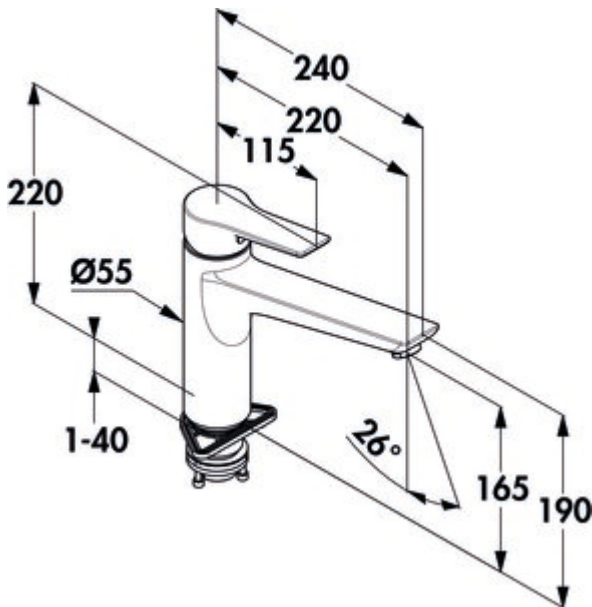

Kludi Mix 1

Produktnummer: 5023134
 Konfiguration: chrom, Hochdruck

Konfigurationsoptionen

5023134 | chrom, Hochdruck

- ✓ Spültischarmatur
- ✓ Hochdruck
- ✓ mit schwenkbarem Auslauf

Einhebelmischer. Mit schwenkbarem Auslauf, geschlossenem Hebel und Keramikkartusche mit Heißwasserbegrenzung.

- Schwenkbereich 360°
- Bohr-Ø 35 mm
- inkl. DO-IT Anschlusschläuche

[weitere Infos...](#)

Technische Daten

Artikeltyp	Spültischarmatur	Schwenkbereich Auslauf	360°
Marke	Kludi	Armaturenart	Einhebelmischer
Anzahl Griffe	1	Betriebsdruck	Hochdruck
Aufbauhöhe gesamt	220 mm	Breite	55 mm
Ausladung	220 mm	Montage/Befestigung	inkl. DO-IT Anschlusschläuche
Auslauf	mit schwenkbarem Auslauf	Arbeitsplattenstärke	40 mm
Auslaufhöhe	165 mm	Hahnlochanzahl	1
Bedienungsart	Hebel	Temperaturbegrenzer/Verbrühschutz	Ja
Bohrdurchmesser	35 mm	federgeführte Schlauchbrause	Nein
Griffposition	oben	Antikalkstrahlregler	Ja
Hebellänge	115 mm	Neigungswinkel Strahlregler	26 °
Kartusche mit keramischen Dichtscheiben	Ja	Durchflussmenge bei 3 bar (kalt)	12 l/min