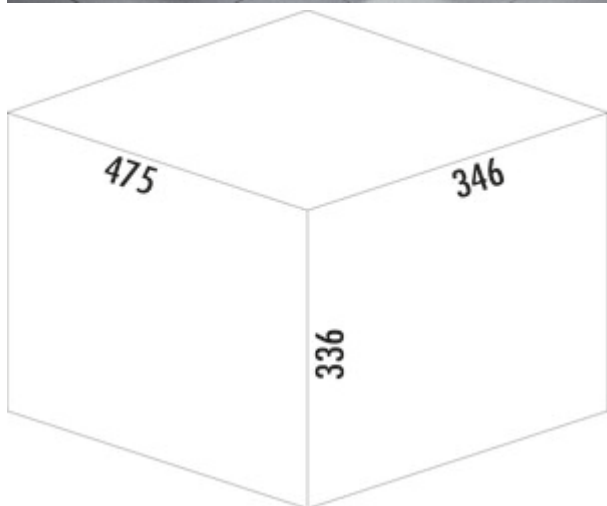

Tandem 4

Numéro de produit: 8011157

Configuration: gris clair

Options de configuration

8011157 | gris clair

- ✓ Technique d'extraction pour portes à deux battants
- ✓ extraction totale
- ✓ 36 l
- capacité 36 (2 x 18) litres
- technique: sortie totale
- montage: sur le fond du meuble
- avec seulement 336 mm de profondeur d'encastrement, pas de perte de place

[plus d'infos...](#)

Fiche technique

Type d'article	Système de collecte des déchets	Technique d'ouverture	extraction totale
Largeur	346 mm	Type de construction Collecteur de déchets	Technique d'extraction pour portes à deux battants
Montage/fixation	sur le fond du meuble	Largeur de l'armoire	400 mm
Matériau du récipient	plastique	Volume total	36 l
Couleur du couvercle	gris clair	Volume/contenu du récipient 1	18 l
Matériau Deckel	plastique	Volume/contenu du récipient 2	18 l
Couvercle	Oui	Forme	angulaire
Type de couvercle(s)	Couvercle complet	Couleur Guide	argenté
Nombre de récipients	2	Volume/contenu du récipient	18/18

Pièces détachées

8010142	Bac de remplacement, Seaux individuels, gris clair, 18 litres
8010144	Couvercle complet, Accessoire, gris clair