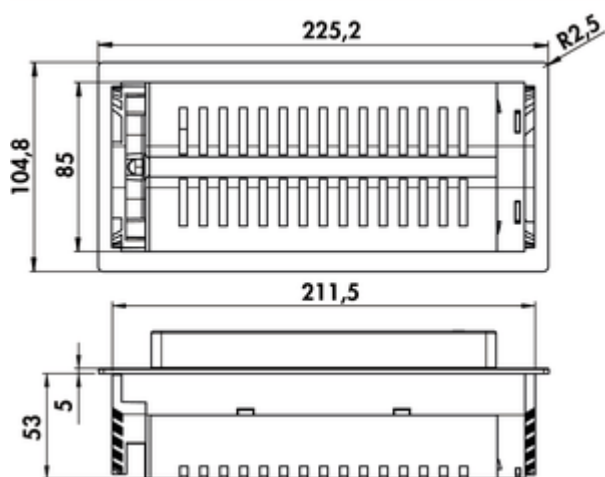

Evoline® BackFlip USB C

Productnummer: 8031188

Configuratie: met veiligheidsstopcontacten, vlakbouw H 5 mm, glas zwart

Configuratie-opties

- 8031186 | met veiligheidsstopcontacten, roestvrij staal
- 8031187 | met veiligheidsstopcontacten, vlakbouw H 2,6 mm, zwart gelakt
- 8031188 | met veiligheidsstopcontacten, vlakbouw H 5 mm, glas zwart
- 8031270 | met Belgische/Franse stopcontacten, vlakbouw H 2,6 mm, zwart gelakt
- 8031271 | met Belgische/Franse stopcontacten, vlakbouw H 2,6 mm, roestvrij staal
- 8031272 | Belgische/Franse stopcontacten, vlakbouw H 5 mm, glas zwart
- 8031273 | met Zwitserse stopcontacten, vlakbouw H 2,6 mm, roestvrij staal
- 8031274 | met Zwitserse stopcontacten, vlakbouw H 2,6 mm, zwart gelakt
- 8031275 | met Zwitserse stopcontacten, vlakbouw H 5 mm, glas zwart
- 8031279 | met veiligheidsstopcontacten, vlakbouw H 5 mm, glas zwart mat

- ✓ Inbouwstopcontactelement
- ✓ 2 x veiligheidscontactdoos
- ✓ hoekig

Stopcontactelement. 2-voudig. Draaibaar met USB C Charger (laadstation).

- inbouwdiepte 53 mm
- uitzaagafmeting ca. 215 x 88 mm
- 1 x USB charger type C, 5 VDC, IA/I out: 2100 mA
- 2500 mm netsnoer, veiligheidsstekker los bijgevoegd
- vlakbouw mogelijk
- kabeluitlaat achteraan links

[meer info...](#)

Technische gegevens

Type artikel	Contactdooselement	Kleur stopcontact	zwart
Breed	225,2 mm	Kabeluitgang	kabeluitlaat achteraan links
Uitgesneden afmeting	ca. 215 x 88 mm	Type deksel/paneel	Elektrische
Monteren/bevestigen	installatie op het werkblad	Versie stopcontacten	2 x veiligheidscontactdoos
Certificering	CE TÜV	Inbouwbaar	Ja, H 5 mm
Eigenschappen	draaibaar	Aantal USB-poorten	1
Vorm	hoekig	USB-type	USB-C
Installatie diepte	53 mm	Type contactdooselement	Inbouwstopcontactelement
Netstekker losjes ingesloten	Ja	Aantal aansluitingen (totaal)	2
Lengte van de toevoerleiding (primair)	2.500 mm	Openingsmechanisme	Push-to-open
Materiaal Blende	glas	USB-versie	1 x USB charger type C, 5 VDC, IA/I out: 2100 mA
Kleur bezel	glas zwart		