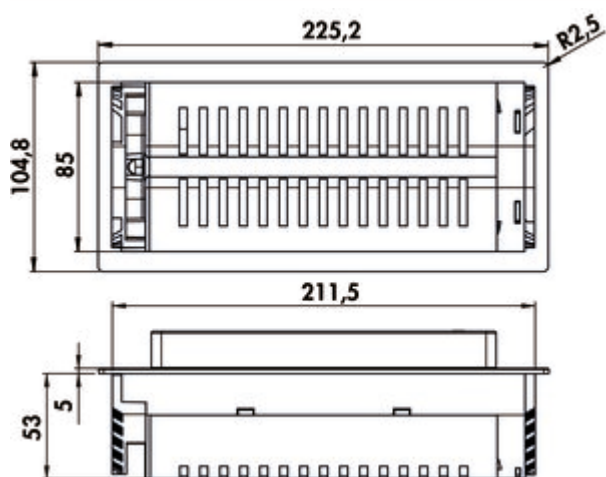

Evoline® BackFlip USB C

Productnummer: 8031188

Configuratie: met veiligheidsstopcontacten, vlakbouw H 5 mm, glas zwart

Configuratie-opties

- 8031186 | met veiligheidsstopcontacten, roestvrij staal
- 8031187 | met veiligheidsstopcontacten, vlakbouw H 2,6 mm, zwart gelakt
- 8031188 | met veiligheidsstopcontacten, vlakbouw H 5 mm, glas zwart
- 8031270 | met Belgische/Franse stopcontacten, vlakbouw H 2,6 mm, zwart gelakt
- 8031271 | met Belgische/Franse stopcontacten, vlakbouw H 2,6 mm, roestvrij staal
- 8031272 | Belgische/Franse stopcontacten, vlakbouw H 5 mm, glas zwart
- 8031273 | met Zwitserse stopcontacten, vlakbouw H 2,6 mm, roestvrij staal
- 8031274 | met Zwitserse stopcontacten, vlakbouw H 2,6 mm, zwart gelakt
- 8031275 | met Zwitserse stopcontacten, vlakbouw H 5 mm, glas zwart
- 8031279 | met veiligheidsstopcontacten, vlakbouw H 5 mm, glas zwart mat

- ✓ Inbouwstopcontactelement
- ✓ 2 x veiligheidscontactdoos
- ✓ hoekig

Stopcontactelement. 2-voudig. Draaibaar met USB C Charger (laadstation).

- inbouwdiepte 53 mm
- uitzaagafmeting ca. 215 x 88 mm
- 1 x USB charger type C, 5 VDC, IA/I out: 2100 mA
- 2500 mm netsnoer, veiligheidsstekker los bijgevoegd
- vlakbouw mogelijk
- kabeluitlaat achteraan links

[meer info...](#)

Technische gegevens

Type artikel	Contactdooselement	Kleur bezel	glas zwart
Garantie	2 jaar Naber-garantie (behalve op slijtageonderdelen), de algemene garantievoorwaarden van Naber GmbH zijn van toepassing.	Kleur stopcontact	zwart
Breed	225,2 mm	Kabeluitgang	kabeluitlaat achteraan links
Uitgesneden afmeting	ca. 215 x 88 mm	Type deksel/paneel	Elektrische
Monteren/bevestigen	installatie op het werkblad	Versie stopcontacten	2 x veiligheidscontactdoos
Certificering	CE TÜV	Inbouwbaar	Ja, H 5 mm
Eigenschappen	draaibaar	Aantal USB-poorten	1
Vorm	hoekig	USB-type	USB-C
Installatie diepte	53 mm	Type contactdooselement	Inbouwstopcontactelement
Netstekker losjes ingesloten	Ja	Aantal aansluitingen (totaal)	2
Lengte van de toevoerleiding (primair)	2.500 mm	Openingsmechanisme	Push-to-open
Materiaal Blende	glas	USB-versie	1 x USB charger type C, 5 VDC, IA/I out: 2100 mA