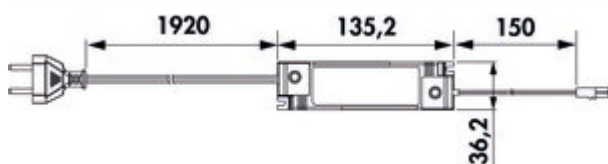

## LED Konverter 30 Neva

Produktnummer: 7062438

Konfiguration: weiß

### Konfigurationsoptionen

7062438 | weiß

- ✓ Konverter
- ✓ 2.000 mm
- 30 W, 24 V
- max. 36 Watt Belastung je Steckplatz am Konverter
- 2000 mm Netzanschlussleitung

[weitere Infos...](#)

### Technische Daten

Artikeltyp	Konverter	Netzspannung	100–240 VAC
Breite	135 mm	Form	eckig
Hinweis	Anschlusswerte (Watt) der einzelnen Leuchten beachten	Länge der Zuleitung (primär)	2.000 mm