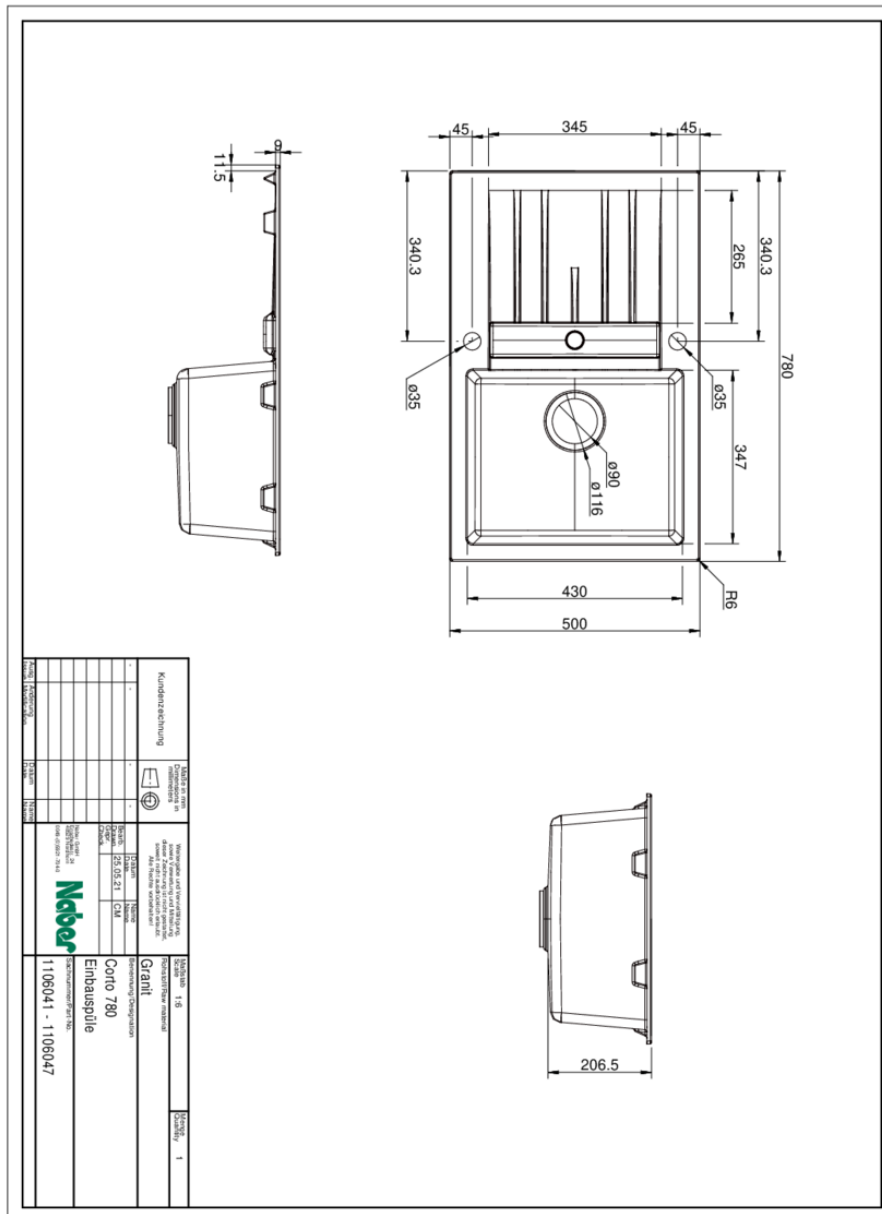

Maatschets (PDF)