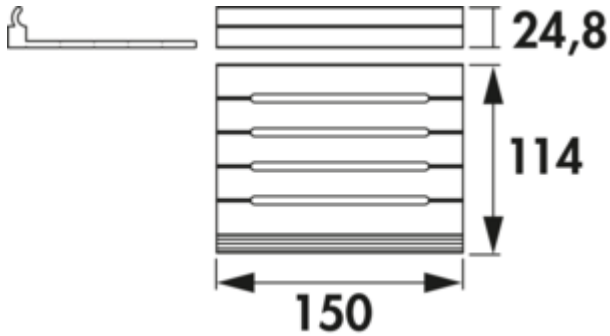

Lucento Ablage klein

Produktnummer: 7062462
Konfiguration: schwarz

Konfigurationsoptionen
7062462 | schwarz

- ✓ Relingsystem
 - ✓ Material: Aluminium
- Flache Ablage für das Lucento Profilsystem.
- hochwertige Aluminium-Ausführung
 - einfach in das Profil einhängen
 - 25 x 150 x 115 mm (H x B x T)

[weitere Infos...](#)

Technische Daten

Artikeltyp	Relingsystem	Material	Aluminium
Höhe	4 mm	Einsatz- & Anwendungsbereich	Innen
Breite	150 mm		