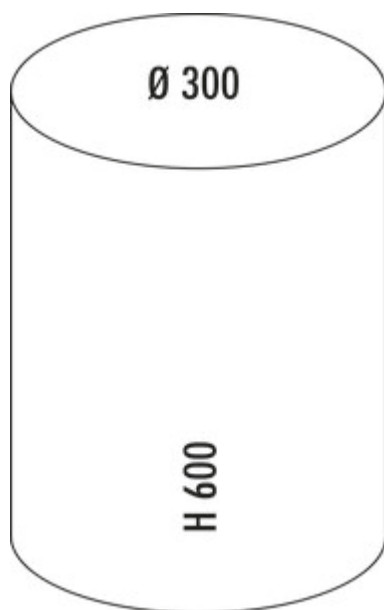

WESCO® Capboy® Maxi

Numéro de produit: 8012177

Configuration: graphite mat

Options de configuration

- 8012170 | blanc
- 8012171 | rouge
- 8012172 | argenté neuf
- 8012173 | graphite
- 8012174 | amande
- 8012175 | noir mat
- 8012176 | blanc mat
- 8012177 | graphite mat
- 8012178 | sable mat
- 8012358 | rose
- 8012359 | menthe

- ✓ mécanisme de pédale
- ✓ 22 l
- ✓ Poubelle indépendantes
- volume des déchets 22 litres
- corps et couvercle en tôle d'acier revêtue par poudre
- insert en métal
- pied en plastique
- anneau de fond plastique

[plus d'infos...](#)

Fiche technique

Type d'article	Poubelle indépendantes	Aptitude au lave-vaisselle	Ne passe pas au lave-vaisselle
Marque	WESCO®	Hauteur de l'insert	480 mm
Largeur	300 mm	Largeur d'utilisation	240 mm
Matériau	tôle d'acier revêtue par poudrage	Matériau Insert	métal
Couvercle	Oui	Volume/contenu du récipient	22
Type de couvercle(s)	Couvercle de fermeture	Dimensions de la poubelle (Wesco.de)	600 x 300
Technique d'ouverture	mécanisme de pédale	Mécanisme de fermeture	Sans amortisseur
Volume total	22 l	Matériau de la marche	plastique
Volume/contenu du récipient 1	22 l	Sol	Le bord en plastique en bas protège le sol
Forme	rond	Ancienne no de Commande Wesco	121531-77