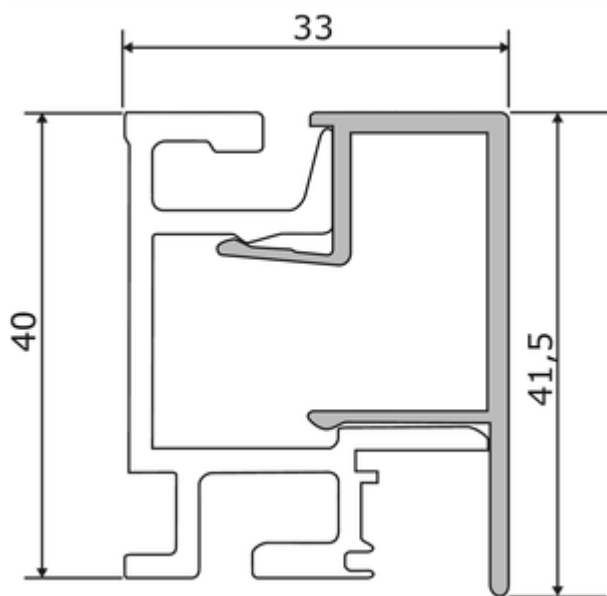

Linero MosaiQ Profilleisten Set-1

Produktnummer: 8045201

Konfiguration: L 600 mm, schwarz matt

Konfigurationsoptionen

- 8045001 | L 600 mm, edelstahlfarbig
- 8045002 | L 900 mm, edelstahlfarbig
- 8045003 | L 1200 mm, edelstahlfarbig
- 8045004 | L 1500 mm, edelstahlfarbig
- 8045201 | L 600 mm, schwarz matt
- 8045202 | L 900 mm, schwarz matt
- 8045203 | L 1200 mm, schwarz matt
- 8045204 | L 1500 mm, schwarz matt

✓ Relingsystem

✓ Material: Aluminium

✓ gerade

Relingsystem. Aluminium.

Set bestehend aus:

- 1 Aluminium-Profilleiste (41,5 x 33 mm, H x T)
- 2 Endstücke, 1 Verbinder sowie Schrauben und Dübel

[weitere Infos...](#)

Technische Daten

Artikeltyp	Relingsystem	Montage/Befestigung	Schraubbefestigung
Höhe	41,5 mm	Form	gerade
Breite	600 mm	Bestehend aus	1 Aluminium-Profilleiste (41,5 x 33 mm, H x T) 2 Endstücke 1 Verbinder sowie Schrauben und Dübel
Material	Aluminium		