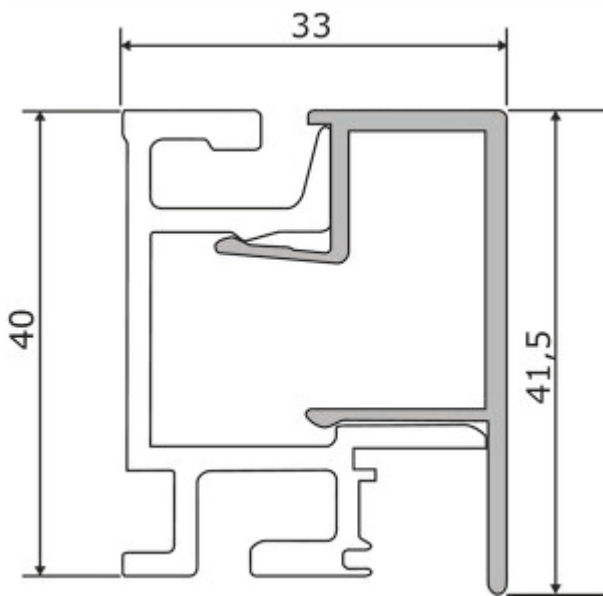

## Linero MosaiQ Profilleisten Set-1

Produktnummer: 8045201

Konfiguration: L 600 mm, schwarz matt

### Konfigurationsoptionen

- 8045001 | L 600 mm, edelstahlfarbig
- 8045002 | L 900 mm, edelstahlfarbig
- 8045003 | L 1200 mm, edelstahlfarbig
- 8045004 | L 1500 mm, edelstahlfarbig
- 8045201 | L 600 mm, schwarz matt
- 8045202 | L 900 mm, schwarz matt
- 8045203 | L 1200 mm, schwarz matt
- 8045204 | L 1500 mm, schwarz matt

✓ Relingsystem

✓ Material: Aluminium

✓ gerade

Relingsystem. Aluminium.

Set bestehend aus:

- 1 Aluminium-Profilleiste (41,5 x 33 mm, H x T)
- 2 Endstücke, 1 Verbinder sowie Schrauben und Dübel

[weitere Infos...](#)

### Technische Daten

Artikeltyp	Relingsystem	Montage/Befestigung	Schraubbefestigung
Breite	600 mm	Form	gerade
Material	Aluminium	Bestehend aus	1 Aluminium-Profilleiste (41,5 x 33 mm, H x T) 2 Endstücke 1 Verbinder sowie Schrauben und Dübel