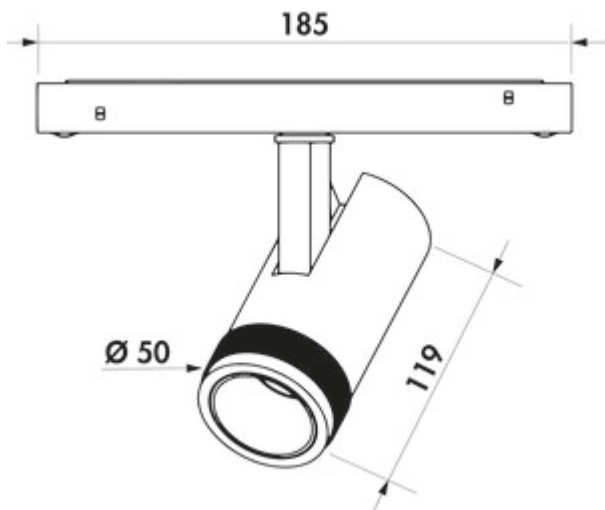

Easytrack ZOOM Spot

Produktnummer: 7065071

Konfiguration: schwarz matt

Konfigurationsoptionen

7065071 | schwarz matt

- ✓ Aufbauleuchte
- ✓ 2700 K warmweiß bis 6000 K kaltweiß
- ✓ 10,5 Watt

Spot Zoom für Easytrack Stromschiene. Aluminiumgehäuse pulverbeschichtet.

- 10,5 Watt, 48 VDC
- stufenlose Regelung der Lichtfarbe von 2700 K warmweiß bis 6000 K kaltweiß
- sehr hohe Lichtqualität durch Farbwiedergabe-Index >90
- max. 92 Lumen/Watt bei 6000 K kaltweiß
- dreh- und schwenkbar
- zusätzlich kann der Abstrahlwinkel von 15-55° stufenlos verstellt werden
- ideal zur Akzentuierung oder Nutzlicht
- mit integrierter Zigbee 3.0 Steuerung Dieses Produkt enthält eine Lichtquelle der Energieeffizienzklasse F. Werkzeuglose Click-In Montage in die Schiene. Wird über Magnet gehalten oder durch zusätzliche mechanische Verriegelung!

[weitere Infos...](#)

Technische Daten

Artikeltyp	Leuchte	Leuchtmitteltyp	LED
Breite	50 mm	Farbtemperatur	2700 K warmweiß bis 6000 K kaltweiß
Material	Aluminium	Lichtausbeute	max. 92 Lumen/Watt bei 6000 K kaltweiß
Oberfläche/Beschichtung	pulverbeschichtet	Anzahl Leuchtmittel	1
Montage/Befestigung	werkzeuglose Click-In Montage in die Schiene wird durch mechanische Verriegelung gehalten	Ausstrahlungswinkel	15-55°, stufenlos verstellbar
Energieeffizienzklasse	F	Einsatzzweck	ideal zur Akzentuierung oder Nutzlicht
Netzspannung	48 VDC	Bauart Leuchte	Aufbauleuchte
Zertifizierung	CE	Leistung Leuchtmittel	10,5 Watt
Eigenschaften	drehbar schwenkbar		