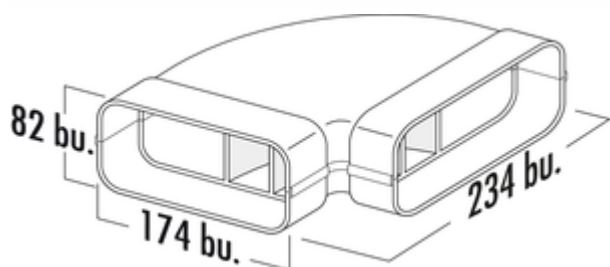

## MF-RBH 125 buisbocht horizontaal 90°

Productnummer: 4033011

Configuratie: wit

### Configuratie-opties

4033011 | wit

- ✓ Verbindingselement
  - ✓ Insteekstelsysteem voor verlijming achteraf
- Met luchtleschoepen en aan beide zijden aangepaste moffen.

[meer info...](#)

### Technische gegevens

Type artikel	Verbindingselement	Vorm	hoekig
Hoogte	82 mm	Diameter aansluiting	125 mm
Breed	234 mm	Systeemdimensie	125
Materiaal	Polystyreen	Uitgangsaandrijving	hoekig
Monteren/bevestigen	Insteekstelsysteem voor verlijming achteraf	Ventilatiesysteem	COMPAIR flow 125