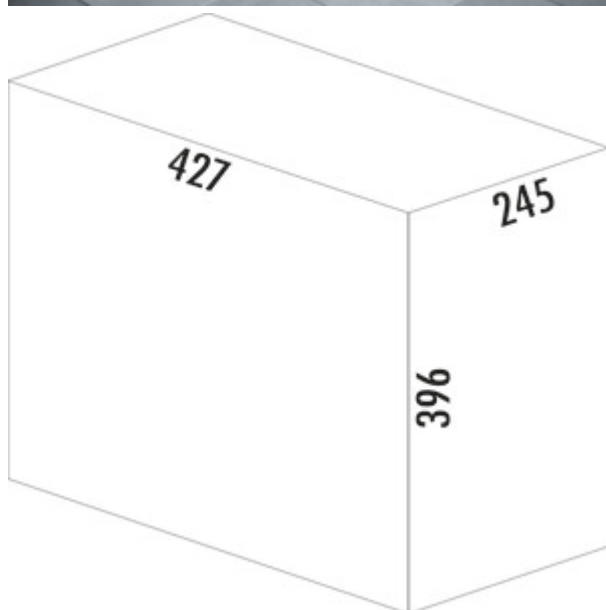

Solo 3636

Numéro de produit: 8011264

Configuration: gris graphite

Options de configuration

8011264 | gris graphite

- ✓ Technique d'extraction pour portes à deux battants
- ✓ extraction totale
- ✓ 20 l
- entraîneur inclus
- capacité 20 litres
- technique: vortie totale, entraineur inclus
- châssis/rail argenté
- couvercle complet gris graphite
- montage: sur le fond du meuble

[plus d'infos...](#)

Fiche technique

| | | | |
|-----------------------|---------------------------------|--|--|
| Type d'article | Système de collecte des déchets | Type de construction Collecteur de déchets | Technique d'extraction pour portes à deux battants |
| Largeur | 245 mm | Largeur de l'armoire | 400 mm |
| Montage/fixation | sur le fond du meuble | Volume total | 20 l |
| Matériau du récipient | plastique | Volume/contenu du récipient 1 | 20 l |
| Couleur du couvercle | gris graphite | Forme | angulaire |
| Matériau Deckel | plastique | Couleur Guide | argenté |
| Couvercle | Oui | Couleur du cadre | argenté |
| Type de couvercle(s) | Couvercle complet | Volume/contenu du récipient | 20 |
| Nombre de récipients | 1 | Autres pièces | y compris entraîneur de porte |
| Technique d'ouverture | extraction totale | | |