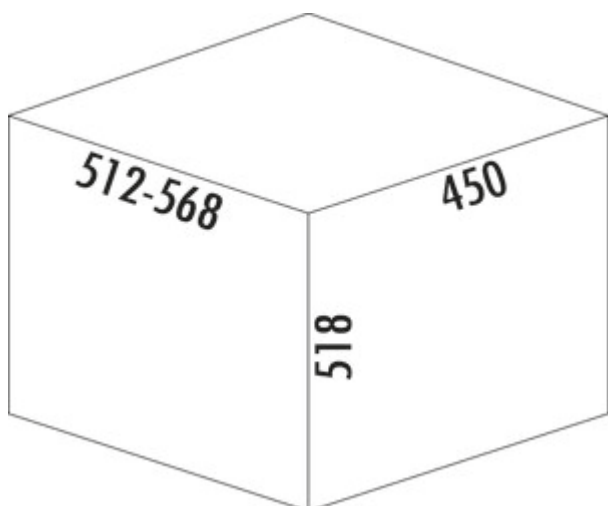

## Müllex Boxx 55/60-R Bio

Numéro de produit: 8011049

Configuration: anthracite

### Options de configuration

8011049 | anthracite

- ✓ Système de tiroirs à casseroles
- ✓ extraction totale
- ✓ 47 l
- système d'extraction silencieux et solide
- capacité 47 (41/5/1) litres
- poubelle avec orifice de remplissage rond pour les sacs poubelles de 35 l, extensible avec deux bacs supplémentaires et une poubelle bio de 5 l
- en option, deux sacs poubelles de 17 l
- technique: sortie totale
- tiroir de recouvrement extractible
- paroi arrière du tiroir réglable pour les siphons volumineux
- adaptateur livré pour des corps de 600 mm
- amortissement d'entrée comme standard
- profondeur du rail de guidage 520 mm
- couvercle anthracite
- montage: fond de l'armoire et bandeau frontal
- largeur max. d'armoire 600 mm

### Fiche technique

Type d'article	Système de collecte des déchets	Profondeur du rail de guidage	520 mm
Hauteur	518 mm	Volume total	47 l
Montage/fixation	sur le fond du meuble bandeau de la façade	Volume/contenu du récipient 1	41 l
Matériau du récipient	plastique	Volume/contenu du récipient 2	5 l
Couleur du couvercle	anthracite	Volume/contenu du récipient 3	1 l
Matériau Deckel	plastique	Forme	angulaire
Couvercle total extractible	Non	Retrait immédiat	Oui
Couvercle	Non	Couleur Guide	gris clair
Nombre de récipients	3	Couleur du cadre	anthracite
Technique d'ouverture	extraction totale	Volume/contenu du récipient	41/5/1
Type de construction Collecteur de déchets	Système de tiroirs à casseroles	Capacité de charge	env. 100 kg
Marquage CE sur le produit	Non	Cadre de rehausse	Oui
Largeur de l'armoire	550 mm		