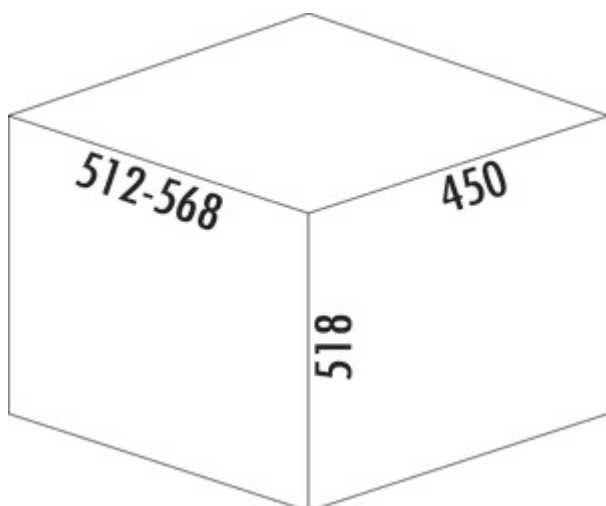

Müllex Boxx 55/60-R Bio

Numéro de produit: 8011049

Configuration: anthracite

Options de configuration

8011049 | anthracite

- ✓ Système de tiroirs à casseroles
- ✓ extraction totale
- ✓ 47 l
- système d'extraction silencieux et solide
- capacité 47 (41/5/1) litres
- poubelle avec orifice de remplissage rond pour les sacs poubelles de 35 l, extensible avec deux bacs supplémentaires et une poubelle bio de 5 l
- en option, deux sacs poubelles de 17 l
- technique: sortie totale
- tiroir de recouvrement extractible
- paroi arrière du tiroir réglable pour les siphons volumineux
- adaptateur livré pour des corps de 600 mm
- amortissement d'entrée comme standard
- profondeur du rail de guidage 520 mm
- couvercle anthracite
- montage: fond de l'armoire et bandeau frontal
- largeur max. d'armoire 600 mm

[plus d'infos...](#)

Fiche technique

Type d'article	Système de collecte des déchets	Profondeur du rail de guidage	520 mm
Montage/fixation	sur le fond du meuble bandeau de la façade	Volume total	47 l
Matériau du récipient	plastique	Volume/contenu du récipient 1	41 l
Couleur du couvercle	anthracite	Volume/contenu du récipient 2	5 l
Matériau Deckel	plastique	Volume/contenu du récipient 3	1 l
Couvercle total extractible	Non	Forme	angulaire
Couvercle	Non	Retrait immédiat	Oui
Nombre de récipients	3	Couleur Guide	gris clair
Technique d'ouverture	extraction totale	Couleur du cadre	anthracite
Type de construction Collecteur de déchets	Système de tiroirs à casseroles	Volume/contenu du récipient	41/5/1
Marquage CE sur le produit	Non	Capacité de charge	env. 100 kg
Largeur de l'armoire	550 mm	Cadre de rehausse	Oui