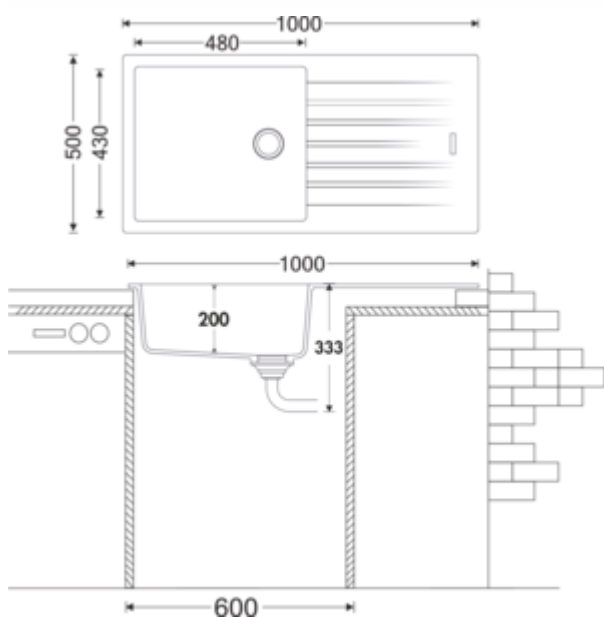

Angola 100 L

Numéro de produit: 1106032

Configuration: granite expresso

Options de configuration

- 1106031 | granite nero
- 1106032 | granite expresso
- 1106033 | granite metallico
- 1106035 | granite magnolia
- 1106036 | granite concrete
- 1106037 | granite lava
- 1106038 | granite nero assoluto

- ✓ Evier encastrable
- ✓ Composite
- ✓ Garniture excentrique, chromée

Évier encastrable. Composite, avec un grand bac et une surface d'égouttement, réversible. 3½" Soupape à tamis avec robinetterie à excentrique rotatif, chromé.

- préforé des deux côtés
- adapté pour plans de travail d'une épaisseur de 22 mm à 44 mm
- dimensions de découpe env. 980 x 480 mm
- également utilisables en combinaison avec des robinetteries pour eau chaude (+/- 100 °C)

Fiche technique

Type d'article	Evier	Débordement	Trop-plein dans le bassin principal
Hauteur	200 mm	Excentrique	Garniture excentrique, chromée
Largeur	1.000 mm	Convient pour	également utilisables en combinaison avec des robinetteries pour eau chaude (+/-100 °C)
Matériau	Composite	Largeur de l'armoire	600 mm
Ventilart	soupape à tamis 3½"	Dimension de découpe	env. 980 x 480 mm