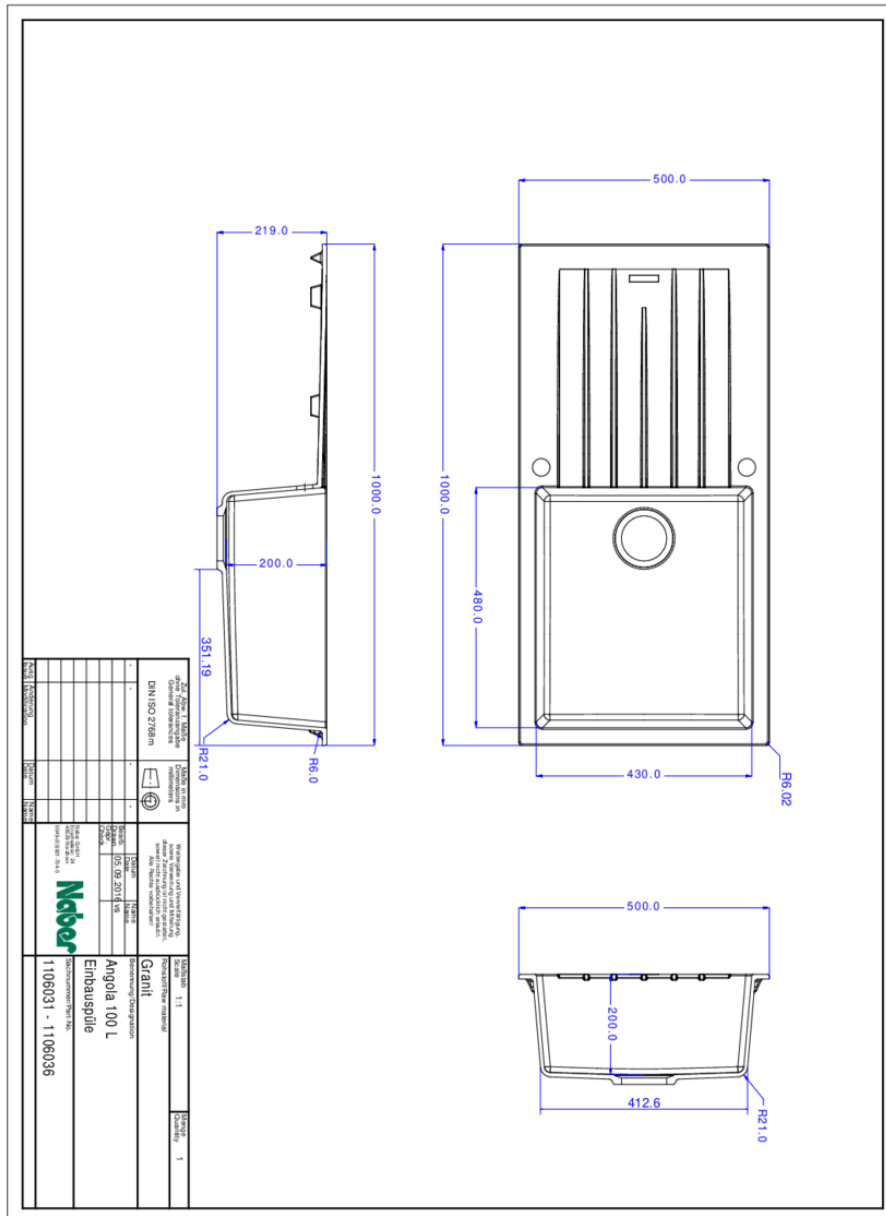

Croquis coté (PDF)