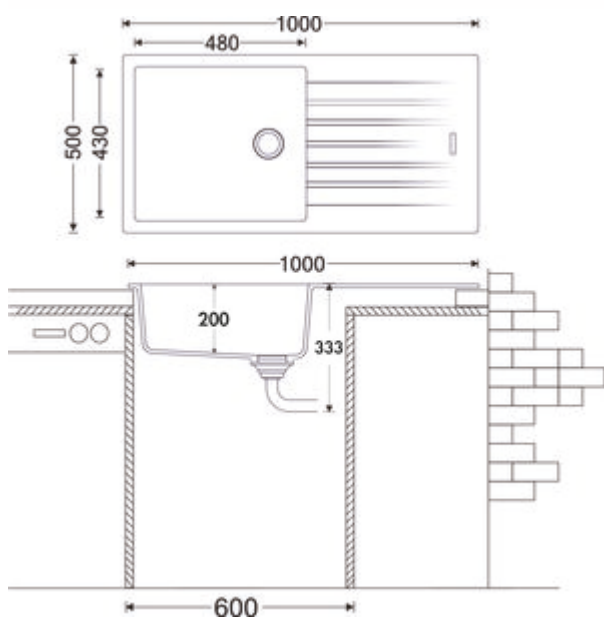

Angola 100 L

Numéro de produit: 1106032

Configuration: granite expresso

Options de configuration

- 1106031 | granite nero
- 1106032 | granite expresso
- 1106033 | granite metallico
- 1106035 | granite magnolia
- 1106036 | granite concrete
- 1106037 | granite lava
- 1106038 | granite nero assoluto

- ✓ Evier encastrable
- ✓ Composite
- ✓ Garniture excentrique, chromée

Évier encastrable. Composite, avec un grand bac et une surface d'égouttement, réversible. 3½" Soupape à tamis avec robinetterie à excentrique rotatif, chromé.

- préforé des deux côtés
- adapté pour plans de travail d'une épaisseur de 22 mm à 44 mm
- dimensions de découpe env. 980 x 480 mm
- également utilisables en combinaison avec des robinetteries pour eau chaude (+/- 100 °C)

[plus d'infos...](#)

Fiche technique

Type d'article	Evier	Excentrique	Garniture excentrique, chromée
Largeur	1.000 mm	Convient pour	également utilisables en combinaison avec des robinetteries pour eau chaude (+/-100 °C)
Matériau	Composite	Largeur de l'armoire	600 mm
Ventilart	soupape à tamis 3½"	Dimension de découpe	env. 980 x 480 mm
Débordement	Trop-plein dans le bassin principal		