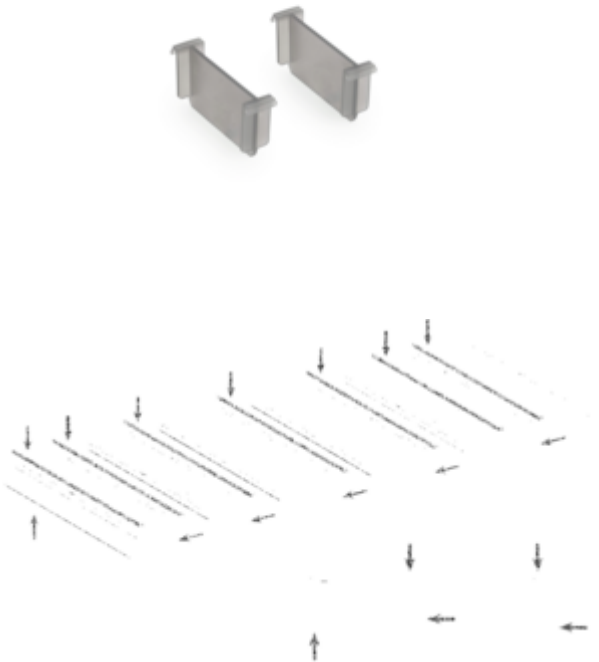

Cuisio Trennstege/Seitenabschluss 3

Produktnummer: 8034227

Konfiguration: Trennstege, für 100er Schale

Konfigurationsoptionen

8034227 | Trennstege, für 100er Schale

8034228 | Trennstege, für 150er Schale

8034229 | Trennstege, für 200er Schale

8034230 | Seitenabschluss

✓ Besteckeinsatz

✓ Kunststoff

Graphit-transluzent.

[weitere Infos...](#)

Technische Daten

Artikeltyp	Besteckeinsatz	geeignet für	für 100er Schale
Material	Kunststoff		