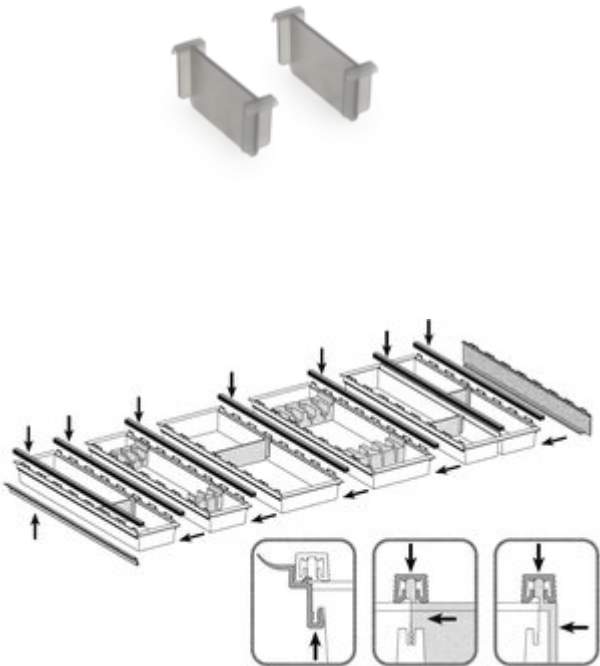

Cuisio Trennstege/Seitenabschluss 3

Produktnummer: 8034227

Konfiguration: Trennstege, für 100er Schale

Konfigurationsoptionen

8034227 | Trennstege, für 100er Schale

8034228 | Trennstege, für 150er Schale

8034229 | Trennstege, für 200er Schale

8034230 | Seitenabschluss

✓ Besteckeinsatz

✓ Kunststoff

Graphit-transluzent.

[weitere Infos...](#)

Technische Daten

Artikeltyp	Besteckeinsatz	geeignet für	für 100er Schale
Material	Kunststoff		