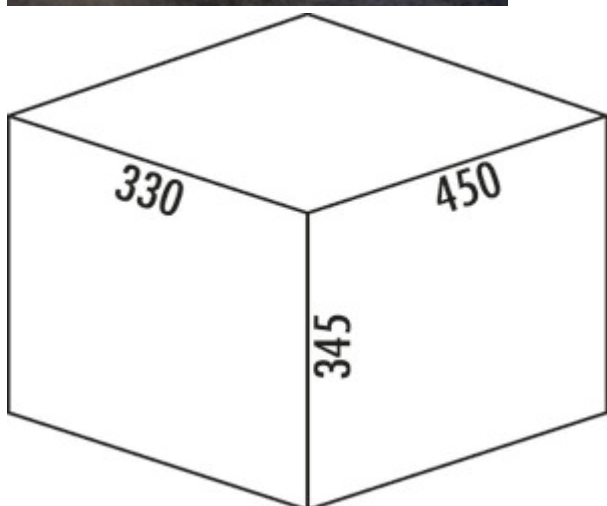

WESCO® Traditionline Double-Shorty® 345 K/500-2

Numéro de produit: 8011058

Configuration: alu gris

Options de configuration

8011058 | alu gris

8011958 | anthracite

- ✓ Technique d'extraction pour portes à deux battants
- ✓ extraction totale
- ✓ 30 l
 - capacité 30 (2 x 15) litres
 - technique: sortie totale
 - montage: sur le fond du meuble
 - avec une hauteur d'encastrement de seulement 345 mm et une profondeur d'encastrement de 330 mm, idéal pour gagner de la place

[plus d'infos...](#)

Fiche technique

Type d'article	Système de collecte des déchets	Nombre de récipients	2
Marque	WESCO®	Technique d'ouverture	extraction totale
Largeur	450 mm	Type de construction Collecteur de déchets	Technique d'extraction pour portes à deux battants
Montage/fixation	sur le fond du meuble	Largeur de l'armoire	500 mm
Matériau du récipient	plastique	Volume total	30 l
Couleur du couvercle	alu gris	Volume/contenu du récipient 1	15 l
Matériau Deckel	plastique	Volume/contenu du récipient 2	15 l
Couvercle	Oui	Forme	angulaire
Type de couvercle(s)	Couvercle complet	Volume/contenu du récipient	15/15