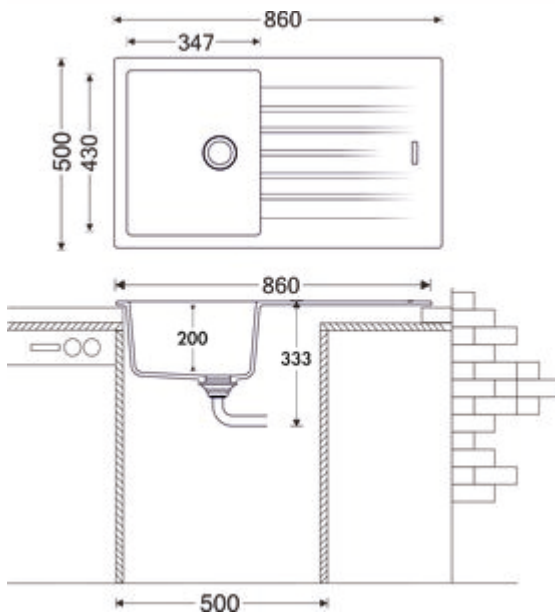

## Angola 100

Productnummer: 1106006

Configuratie: graniet concrete

✓ Inbouw-spoelunit

✓ Composiet

✓ Excentrische set, verchroomd

Inbouw-spoelunit. Composiet, met afdruppelvlak, reversibel. 3½" zeefkorfventiel met draaiwaste-garnituur, verchroomd.

— aan beide zijden doorgeboord

— geschikt voor werkbladdiktes van 22 mm tot 44 mm

— uitzaagafmeting ca. 840 x 480 mm

— ook bruikbaar in combinatie met warmwaterkranen (+/-100 °C)

[meer info...](#)

### Technische gegevens

Type artikel	spoelunit	Aantal gaten	2
Breed	860 mm	Let op fittingboring	voorgeboord
Materiaal	Composiet	Indeling bekken	Reversibel
Installatievariant	Inbouw-spoelunit	Aantal bekkens	1 Hoofdbekken
Breedte hoofdspoelbak	347 mm	Aantal overstroompunten	1
Hoogte hoofdspoelbak	200 mm	Afdruiprek	Met geribbeld afvoervlak
Diepte hoofdspoelbak	430 mm	Ventilart	3½" zeefkorfventiel
Uitgesneden afmeting	ca. 840 x 480 mm	Overloop	Overloop in het hoofdbassin
Maximale dikte werkbladmateriaal	44 mm	Garnitur	Excentrische set, verchroomd
Minimale dikte werkbladmateriaal	22 mm	Kastbreedte	500 mm
Aantal kraangaten	1	Garneer activering	Verchroomd roterend excentriek
Armatuur bank	Ja	Geschikt voor	ook bruikbaar in combinatie met warmwaterkranen (+/-100 °C)