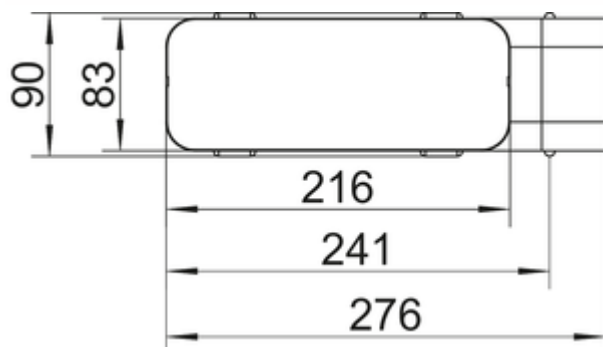

STEEL flow SF-RBH 150 Rohrbogen horizontal 90°

Produktnummer: 4061014
Konfiguration: verzinkter Stahl

Konfigurationsoptionen

4061014 | verzinkter Stahl

- ✓ Verbindungselement
 - ✓ Stecksystem
- Mit Luftleitkörper.
— passend für Flachkanäle SF-VRO flex und SF-VRO

[weitere Infos...](#)

Technische Daten

Artikeltyp	Verbindungselement	Montage/Befestigung	Stecksystem
Marke	STEEL flow	geeignet für	passend für Flachkanäle SF-VRO flex und SF-VRO
Höhe	90 mm	Form	eckig
Breite	276 mm	Außendurchmesser	150 mm
Material	verzinkter Stahl	Anschlussform	eckig
Oberfläche/Beschichtung	verzinkt	Lüftungssystem	COMPAIR STEEL flow® 150