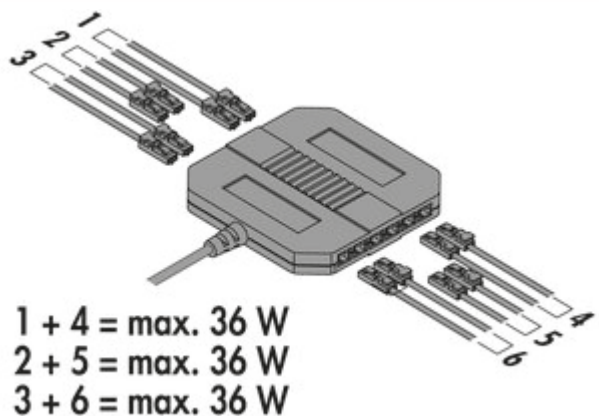

## LED Konverter 60

Produktnummer: 7061078  
 Konfiguration: grau

**Konfigurationsoptionen**  
 7061078 | grau

- ✓ 60 Watt
- ✓ Leuchten-Steckplätze: 12
- ✓ 2.000 mm
- 60 Watt, 12 VDC
- mit 12-fach Verteiler
- 2000 mm Netzanschlussleitung
- Anschlusswerte (Watt) der einzelnen Leuchten beachten
- 30 x 180 x 52 mm (H x L x B)
- Der Anschluss pro Steckplatzgruppe darf 36 Watt nicht überschreiten.

### Technische Daten

Artikeltyp	Konverter	Form	eckig
Breite	180 mm	Leuchtmittel austauschbar	Nein
Hinweis	Anschlusswerte (Watt) der einzelnen Leuchten beachten	Länge der Zuleitung (primär)	2.000 mm
Leistung	60 Watt	Leuchten-Steckplätze	12