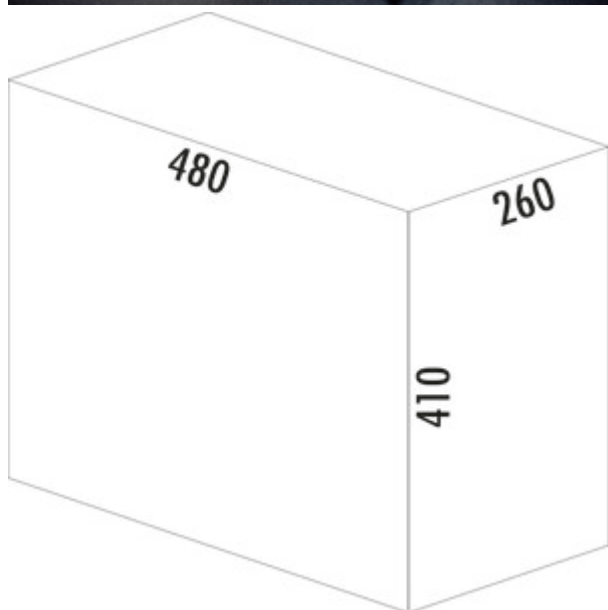

## WESCO® Profiline Double-Boy® 410 S/300-2 met frontaansluiting

Productnummer: 8012093

Configuratie: antraciet

### Configuratie-opties

8012093 | antraciet

- ✓ Frontuittreksystemen
- ✓ volledig uittrekbaar
- ✓ 30 l
- afvalvolume 30 (1 x 20/1 x 10) liter
- techniek: volledig uittrekbaar
- montage: kastbodem en frontpaneel

### Technische gegevens

Type artikel	Systeem voor afvalinzameling	Aantal containers	1
Merk	WESCO®	Technologie openen	volledig uittrekbaar
Breed	254 mm	Type afvalverzamelaar	Frontuittreksystemen
Materiaal	kunststof	CE-markering op het product	Nee
Kastbreedte	300 mm	Geleiderail diepte	470 mm
Monteren/bevestigen	kastbodem frontpaneel	Totaal volume	30 l
Materiaal container	kunststof	Volume/inhoud container 1	20 l
Kleur totale dekking	zilver	Volume/inhoud container 2	10 l
Intrekbare totaalafdekking	Ja	Vorm	hoekig
Omslag	Ja	Zacht sluiten	Ja
Type hoes	Volledig deksel	Kleurengids	zilver