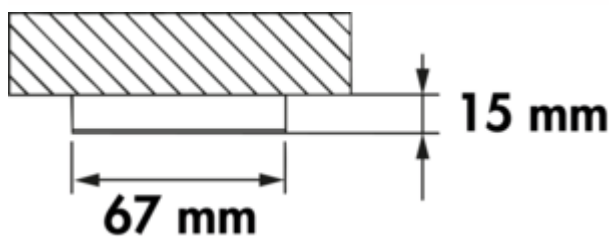

Anelli bevestigingsring

Productnummer: 7061322

Configuratie: roestvrij staalkleurig, 15 mm

Configuratie-opties

7061322 | roestvrij staalkleurig, 15 mm

7061323 | mat zwart, 15 mm

✓ Toebehoren

[meer info...](#)

Technische gegevens

Type artikel	Toebehoren	Monteren/bevestigen	installatie
Hoogte	15 mm	Vorm	rond
Breed	58 mm		