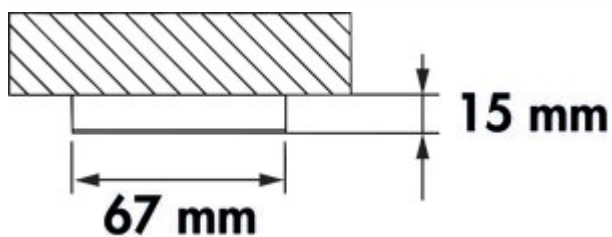

Anelli bevestigingsring

Productnummer: 7061322

Configuratie: roestvrij staalkleurig, 15 mm

Configuratie-opties

7061322 | roestvrij staalkleurig, 15 mm

7061323 | mat zwart, 15 mm

✓ Toebehoren

[meer info...](#)

Technische gegevens

Type artikel	Toebehoren	Monteren/bevestigen	installatie
Breed	58 mm	Vorm	rond