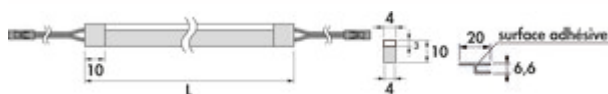

Calamaro LED Flex Stripes avec profilé de base

Numéro de produit: 7061257

Configuration: L 2600 mm, blanc

Options de configuration

7061257 | L 2600 mm, blanc

- ✓ Bande LED
- ✓ Luminaire Ambiente
- ✓ 3000 K blanc chaud ou 4000 K blanc neutre

Bandes LEDs flexibles. Luminaire d'ambiance. LED coulée dans de la silicone. Montage simple directement sur le socle avec 3 fixations profilées autocollantes de 900 mm.

Flex Stripes

- 7,2 watts par mètre, 12 VDC
- max. 45 lumens/watt
- bandes de 4 x 10 mm de large, raccourçissables tous les 25 mm, plus de connexion possible à partir du point de coupe
- avec 3 fixations profilées en plastique autocollantes, chacun 900 mm
- 2000 mm d'alimentation des deux côtés
- la couleur de la lumière peut être modifiée de 3000 K blanc chaud à 4000 K blanc neutre avec le câble adaptateur joint

Ce produit contient une source lumineuse de classe d'efficacité énergétique F.

Remarque : Nous recommandons 4 clips de fixation (7061258) par mètre !

plus d'infos...

Fiche technique

Type d'article	Bande LED	Température de couleur réglable	la couleur de la lumière peut être modifiée avec le câble adaptateur joint
Largeur	2.600 mm	Ampoule remplaçable	Non
Matériau	silicone	Efficacité lumineuse	45 lumens/watt
Montage/fixation	autocollante	Transformateur / convertisseur nécessaire	Oui, doit être commandé séparément
Classe d'efficacité énergétique	F	Raccordement	Des deux côtés
Tension du réseau	pour 12 VDC	Possibilité de raccourcissement	raccourçissables tous les 25 mm
Classe de protection	III	Sources lumineuses incluses	Oui
Forme	droit	Longueur du câble d'alimentation (primaire)	2.000 mm
Type de lampe	LED	Type de luminaire	Bande LED Luminaire Ambiente
Température de couleur	3000 K blanc chaud ou 4000 K blanc neutre	Puissance par mètre	7,2 watts