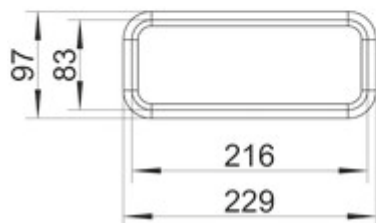

Luchtafvoerbuiz, flexibel.

— inkortbaar

— aansluitingsafmetingen metalen buis 216 x 83 mm (met afdichting)

— 2 SF-profielafdichtingen voorgemonteerd

— bruikbaar voor bv. bochten (<math><90^\circ</math>) of parallelle afwijking

— na het verwijderen van de profielafdichting is de aansluiting op een vlakke buis van kunststof mogelijk

[meer info...](#)

Technische gegevens

Type artikel	Luchtafvoerbuiz	Eigenschappen	inkortbaar flexibel
Merk	STEEL flow	Vorm	hoekig
Breed	500 mm	Buitendiameter	150 mm
Materiaal	aluminium	Aansluitmaat	aansluitingsafmetingen metalen buis 216 x 83 mm (met afdichting)
Monteren/bevestigen	steeksysteem	Uitgangsaandrijving	hoekig
Opmerking	2 SF-profielafdichtingen voorgemonteerd bruikbaar voor bv. bochten (<math><90^\circ</math>) of parallelle afwijking na het verwijderen van de profielafdichting is de aansluiting op een vlakke buis van kunststof mogelijk	Ventilatiesysteem	COMPAIR STEEL flow® 150