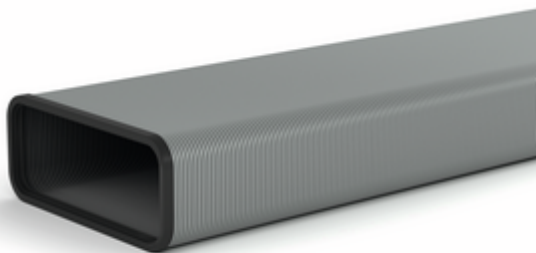

STEEL flow SF-VRO flex 150 vlakke buis

Productnummer: 4061001

Configuratie: L 500 mm, aluminium

Configuratie-opties

4061001 | L 500 mm, aluminium

4061002 | L 1000 mm, aluminium

✓ Luchtafvoerbuiz

✓ steeksysteem

Luchtafvoerbuiz, flexibel.

— inkortbaar

— aansluitingsafmetingen metalen buis 216 x 83 mm (met afdichting)

— 2 SF-profielafdichtingen voorgemonteerd

— bruikbaar voor bv. bochten (<math><90^\circ</math>) of parallelle afwijking

— na het verwijderen van de profielafdichting is de aansluiting op een vlakke buis van kunststof mogelijk

[meer info...](#)

Technische gegevens

Type artikel	Luchtafvoerbuiz	Eigenschappen	inkortbaar flexibel
Merk	STEEL flow	Vorm	hoekig
Breed	500 mm	Buitendiameter	150 mm
Materiaal	aluminium	Aansluitmaat	aansluitingsafmetingen metalen buis 216 x 83 mm (met afdichting)
Monteren/bevestigen	steeksysteem	Uitgangsaandrijving	hoekig
Opmerking	2 SF-profielafdichtingen voorgemonteerd bruikbaar voor bv. bochten (<math><90^\circ</math>) of parallelle afwijking na het verwijderen van de profielafdichting is de aansluiting op een vlakke buis van kunststof mogelijk	Ventilatiesysteem	COMPAIR STEEL flow® 150