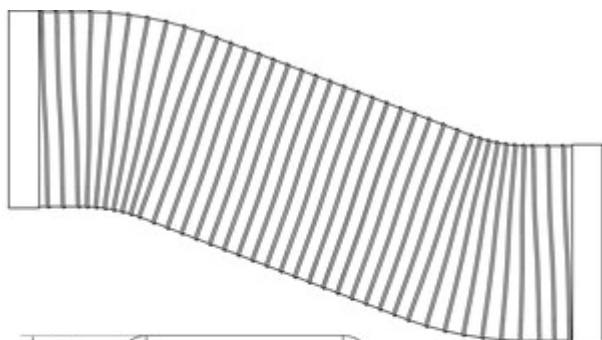

STEEL flow SF-VRO flex 150 vlakke buis

Productnummer: 4061001

Configuratie: L 500 mm, aluminium

Configuratie-opties

4061001 | L 500 mm, aluminium

4061002 | L 1000 mm, aluminium

✓ Luchtafvoerbuiz

✓ steeksysteem

Luchtafvoerbuiz, flexibel.

— inkortbaar

— aansluitingsafmetingen metalen buis 216 x 83 mm (met afdichting)

— 2 SF-profielafdichtingen voorgemonteerd

— bruikbaar voor bv. bochten (<math><90^\circ</math>) of parallelle afwijking

— na het verwijderen van de profielafdichting is de aansluiting op een vlakke buis van kunststof mogelijk

[meer info...](#)

Technische gegevens

Type artikel	Luchtafvoerbuiz	Eigenschappen	inkortbaar flexibel
Merk	STEEL flow	Vorm	hoekig
Breed	500 mm	Buitendiameter	150 mm
Materiaal	aluminium	Aansluitmaat	aansluitingsafmetingen metalen buis 216 x 83 mm (met afdichting)
Monteren/bevestigen	steeksysteem	Uitgangsaandrijving	hoekig
Opmerking	2 SF-profielafdichtingen voorgemonteerd bruikbaar voor bv. bochten (<math><90^\circ</math>) of parallelle afwijking na het verwijderen van de profielafdichting is de aansluiting op een vlakke buis van kunststof mogelijk	Ventilatiesysteem	COMPAIR STEEL flow® 150