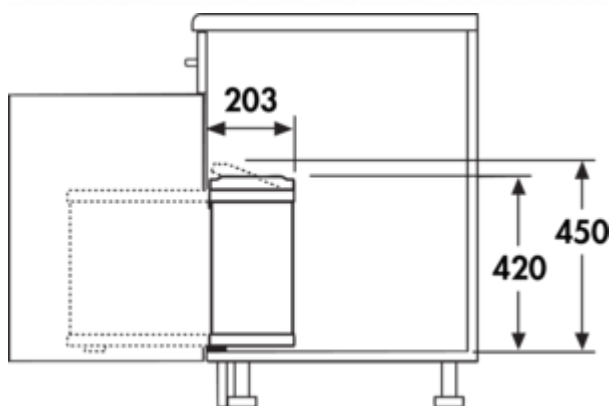

Duo 3416

Productnummer: 8011268

Configuratie: wit

Configuratie-opties

8011268 | wit

8011270 | roestvrij staal

- ✓ Voor Zwenktechniek
- ✓ zwenktechniek
- ✓ 16 l
- afvalvolume 16 (2 x 8) liter
- techniek: zwenktechniek
- montage: kastwand

[meer info...](#)

Technische gegevens

Type artikel	Systeem voor afvalinzameling	Aantal containers	2
Hoogte	450 mm	Technologie openen	zwenktechniek
Breed	199 mm	Type afvalverzamelaar	Voor Zwenktechniek
Kastbreedte	450 mm	Totaal volume	16 l
Monteren/bevestigen	kastwand	Volume/inhoud container 1	8 l
Materiaal container	kunststof	Volume/inhoud container 2	8 l
Omslag	Ja	Vorm	hoekig
Type hoes	Volledig deksel	Volume/inhoud container	8/8