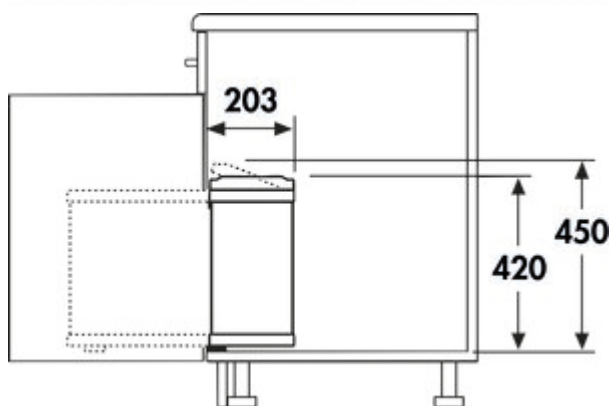

Duo 3416

Productnummer: 8011268

Configuratie: wit

Configuratie-opties

8011268 | wit

8011270 | roestvrij staal

- ✓ Voor Zwenktechniek
- ✓ zwenktechniek
- ✓ 16 l
- afvalvolume 16 (2 x 8) liter
- techniek: zwenktechniek
- montage: kastwand

[meer info...](#)

Technische gegevens

Type artikel	Systeem voor afvalinzameling	Aantal containers	2
Hoogte	450 mm	Technologie openen	zwenktechniek
Breed	199 mm	Type afvalverzamelaar	Voor Zwenktechniek
Kastbreedte	450 mm	Totaal volume	16 l
Monteren/bevestigen	kastwand	Volume/inhoud container 1	8 l
Materiaal container	kunststof	Volume/inhoud container 2	8 l
Omslag	Ja	Vorm	hoekig
Type hoes	Volledig deksel	Volume/inhoud container	8/8