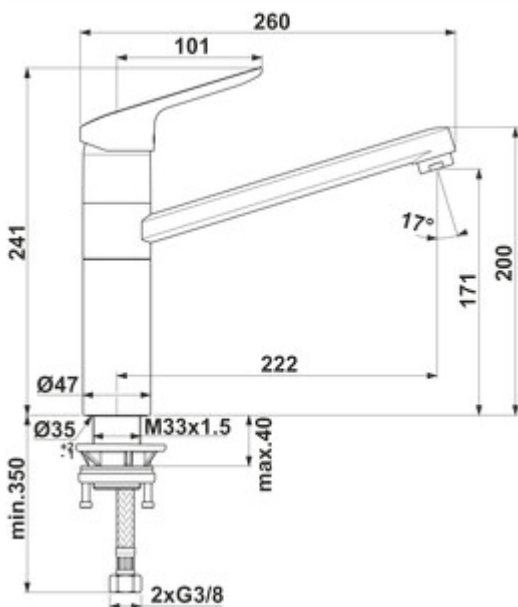

### Konfigurationsoptionen

5024164 | chrom, Hochdruck  
5024165 | chrom, Niederdruck

- ✓ Spültischarmatur
- ✓ Hochdruck
- ✓ mit schwenkbarem Auslauf

Einhebelmischer. Mit schwenkbarem Auslauf und Keramikkartusche.

- Schwenkbereich 360°
- Bohr-Ø 35 mm

German  
Engineering

[weitere Infos...](#)

### Technische Daten

Artikeltyp	Spültischarmatur	Kartusche mit keramischen Dichtscheiben	Ja
Marke	Ideal Standard	Schwenkbereich Auslauf	360°
Anzahl Griffe	1	Armaturenart	Einhebelmischer
Aufbauhöhe gesamt	241 mm	Betriebsdruck	Hochdruck
Ausladung	222 mm	Breite	47 mm
Auslauf	mit schwenkbarem Auslauf	Material	Messing
Auslaufhöhe	171 mm	Arbeitsplattenstärke	40 mm
Bedienungsart	Hebel	Hahnlochanzahl	1
Bohrdurchmesser	35 mm	Temperaturbegrenzer/Verbrühschutz	Ja
Griffposition	oben	Neigungswinkel Strahlregler	17°
Hebellänge	101 mm	Durchflussmenge bei 3 bar (kalt)	9 l/min