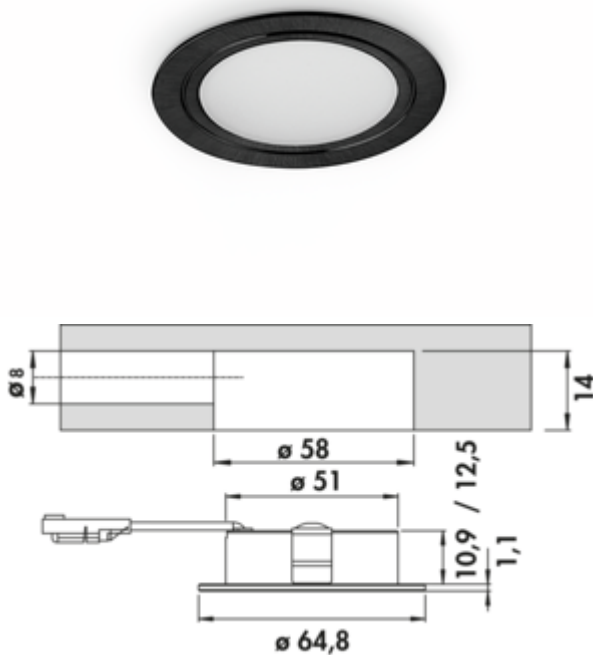

- ✓ Inbouwlamp
- ✓ Opbouwlamp
- ✓ 4000 K neutraal wit

Inbouwlamp. Kast van aluminium, verlichting zonder zichtbare LED punten.

Afzonderlijke lamp zonder schakelaar

- 4 watt, 12 V, twee kleurgebieden: **4000 K** neutraal wit, **3000 K** warmwit
- 62 lumen/watt
- 2000 mm toevoerleiding
- boor \varnothing 58 mm

[meer info...](#)

Technische gegevens

Type artikel	Lamp	Vervangbare verlichting	Nee
Hoogte	1,1 mm	Lichtopbrengst	62 lumen/watt
Boordiameter	58 mm	Transformator/omvormer vereist	Ja, moet apart besteld worden
Breed	64,8 mm	Aansluiting	Eenzijdig
Oppervlak/coating	mat	Materiaal behuizing	aluminium
Monteren/bevestigen	Installatie basisapparaat (hangelement/plank) installatie	Kleur behuizing	zwart mat
Energie-efficiëntieklasse	F	Buitendiameter	64,8 mm
Beschermingsklasse	III	Homogeen lichtveld zonder zichtbare LED-punten	Ja
Schakelaar	Nee	Lichtbron inbegrepen	Ja
Vorm	rond	Lengte van de toevoerleiding (primair)	2.000 mm
Type lichtbron	LED	Type armatuur	Inbouwlamp Opbouwlamp
Kleurtemperatuur	4000 K neutraal wit	Verlichtingsvermogen	4 watt