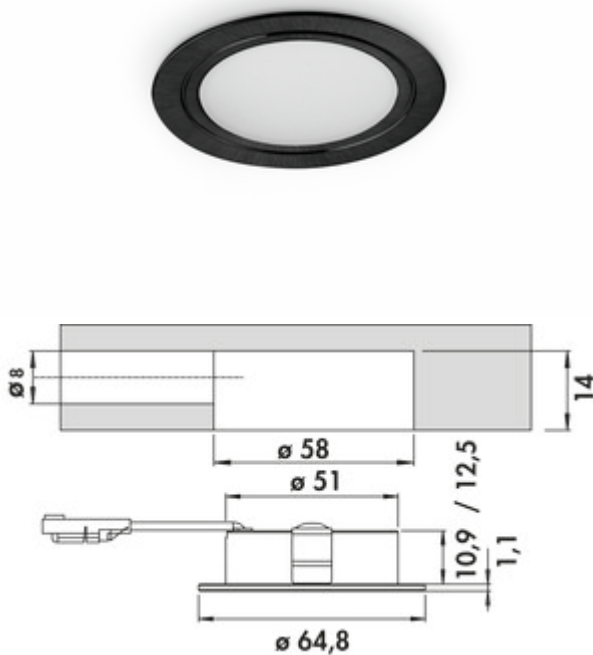

7063361 | set-2, 3000 K warmwit

7063363 | set-3, 3000 K warmwit

7063365 | set-5, 3000 K warm white

- ✓ Inbouwlamp
- ✓ Opbouwlamp
- ✓ 4000 K neutraal wit

Inbouwlamp. Kast van aluminium, verlichting zonder zichtbare LED punten.

### Technische gegevens

Type artikel	Lamp	Lichtopbrengst	62 lumen/watt
Boordiameter	58 mm	Transformator/omvormer vereist	Ja, moet apart besteld worden
Breed	64,8 mm	Aansluiting	Eenzijdig
Oppervlak/coating	mat	Materiaal behuizing	aluminium
Monteren/bevestigen	Installatie basisapparaat (hangelement/plank) installatie	Kleur behuizing	zwart mat
Energie-efficiëntieklasse	F	Buitendiameter	64,8 mm
Beschermingsklasse	III	Homogeen lichtveld zonder zichtbare LED-punten	Ja
Schakelaar	Nee	Lichtbron inbegrepen	Ja
Vorm	rond	Lengte van de toevoerleiding (primair)	2.000 mm
Type lichtbron	LED	Type armatuur	Inbouwlamp Opbouwlamp
Kleurtemperatuur	4000 K neutraal wit	Verlichtingsvermogen	4 watt
Vervangbare verlichting	Nee		