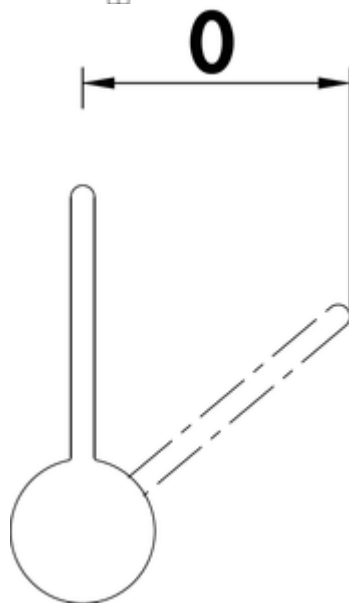

LINEA Gramix 1 Hochdruck-Armatur

Produktnummer: 1100401

Konfiguration: granit nero

Konfigurationsoptionen

1100401 | granit nero
 1100402 | granit espresso
 1100403 | granit metallico
 1100405 | granit magnolia
 1100406 | granit concrete
 1100407 | granit lava
 1100408 | granit nero assoluto

- ✓ Spültischarmatur
- ✓ Hochdruck
- ✓ mit schwenkbarem Auslauf

Einhebelmischer. Mit schwenkbarem Auslauf, seitlichem Hebel, Keramikkartusche und Laminarstrahlregler.

- Schwenkbereich 360°
- Bohr-Ø 35 mm

BELGAQUA

weitere Infos...

Technische Daten

Artikeltyp	Spültischarmatur	Griffposition	seitlicher Hebel
Marke	LINEA	Kartusche mit keramischen Dichtscheiben	Ja
Höhe	319 mm	Schwenkbereich Auslauf	360°
Anzahl Griffe	1	Strahlart	Laminarstrahl
Aufbauhöhe gesamt	319 mm	Armaturenart	Einhebelmischer
Ausladung	199 mm	Betriebsdruck	Hochdruck
Auslauf	mit schwenkbarem Auslauf	Material	Messing
Auslaufhöhe	287 mm	Arbeitsplattenstärke	40 mm
Bedienungsart	Hebel	Hahnlochanzahl	1
Bohrdurchmesser	35 mm	Mindestabstand Wand zu Mitte Hahnlochbohrung	0 mm