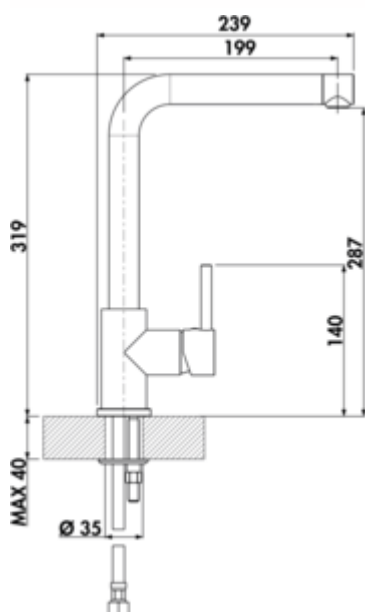

LINEA Gramix 1 Hochdruck-Armatur

Produktnummer: 1100401

Konfiguration: granit nero

Konfigurationsoptionen

1100401 | granit nero
 1100402 | granit espresso
 1100403 | granit metallico
 1100405 | granit magnolia
 1100406 | granit concrete
 1100407 | granit lava
 1100408 | granit nero assoluto

- ✓ Spültischarmatur
- ✓ Hochdruck
- ✓ mit schwenkbarem Auslauf

Einhebelmischer. Mit schwenkbarem Auslauf, seitlichem Hebel, Keramikkartusche und Laminarstrahlregler.

- Schwenkbereich 360°
- Bohr-Ø 35 mm

BELGAQUA

weitere Infos...

Technische Daten

Artikeltyp	Spültischarmatur	Griffposition	seitlicher Hebel
Marke	LINEA	Kartusche mit keramischen Dichtscheiben	Ja
Höhe	319 mm	Schwenkbereich Auslauf	360°
Anzahl Griffe	1	Strahlart	Laminarstrahl
Aufbauhöhe gesamt	319 mm	Armaturenart	Einhebelmischer
Ausladung	199 mm	Betriebsdruck	Hochdruck
Auslauf	mit schwenkbarem Auslauf	Material	Messing
Auslaufhöhe	287 mm	Arbeitsplattenstärke	40 mm
Bedienungsart	Hebel	Hahnlochanzahl	1
Bohrdurchmesser	35 mm	Mindestabstand Wand zu Mitte Hahnlochbohrung	0 mm