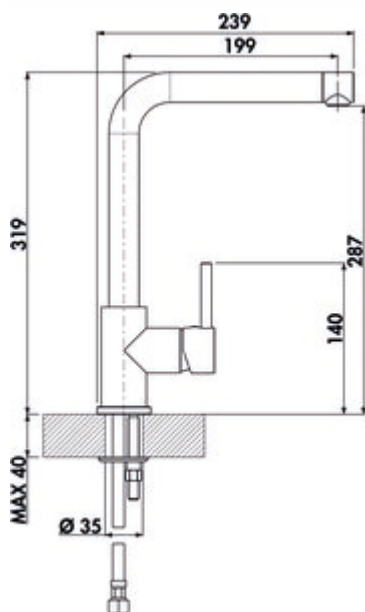

## LINEA Gramix 1 Hochdruck-Armatur

Produktnummer: 1100401

Konfiguration: granit nero

- ✓ Spültischarmatur
- ✓ Hochdruck
- ✓ mit schwenkbarem Auslauf

Einhebelmischer.

Mit schwenkbarem Auslauf, seitlichem Hebel, Keramikkartusche und Laminarstrahlregler. — Schwenkbereich 360°

— Bohr-Ø 35 mm

### Technische Daten

Artikeltyp	Spültischarmatur	Kartusche mit keramischen Dichtscheiben	Ja
Marke	LINEA	Schwenkbereich Auslauf	360°
Anzahl Griffe	1	Strahlart	Laminarstrahl
Aufbauhöhe gesamt	319 mm	Armaturenart	Einhebelmischer
Ausladung	199 mm	Betriebsdruck	Hochdruck
Auslauf	mit schwenkbarem Auslauf	Material	Messing
Auslaufhöhe	287 mm	Arbeitsplattenstärke	40 mm
Bedienungsart	Hebel	Hahnlochanzahl	1
Bohrdurchmesser	35 mm	federgeführte Schlauchbrause	Nein
Griffposition	rechts	Mindestabstand Wand zu Mitte Hahnlochbohrung	0 mm