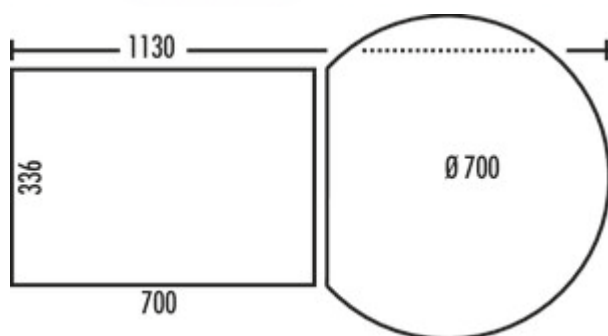

Rondo[®] 2 plus

Numéro de produit: 8011162

Configuration: gris clair

Options de configuration

8011162 | gris clair

- ✓ Technique d'extraction pour portes à deux battants
- ✓ extraction totale
- ✓ 46 l

Pour armoires d'angle à partir de 900 x 900 mm.

— capacité 34 (1 x 18/2 x 8) litres

Les extras:

- seau multifonction (12 l) avec un couvercle perforé
- 2 bacs à ustensiles
- couvercle complet avec surface de rangement
- technique: sortie totale/pivotante
- montage: sur le fond du meuble/pivotant à 360°
- avec seulement 351 mm de hauteur d'encastrement, pas de perte de place

[plus d'infos...](#)

Fiche technique

Type d'article	Système de collecte des déchets	Type de construction Collecteur de déchets	Technique d'extraction pour portes à deux battants
Largeur	700 mm	Largeur de l'armoire	900x900 mm
Montage/fixation	sur le fond du meuble/pivotant à 360°	Volume total	46 l
Matériau du récipient	plastique	Volume/contenu du récipient 1	18 l
Couleur du couvercle	gris clair	Volume/contenu du récipient 2	8 l
Couleur du couvercle du récipient	gris clair	Volume/contenu du récipient 3	8 l
Matériau Deckel	plastique	Volume/contenu du récipient 4	12 l
Couvercle	Oui	Forme	angulaire
Type de couvercle(s)	Couvercle complet	Hauteur d'installation	351 mm
Nombre de récipients	4	Volume/contenu du récipient	18/8/8/12
Technique d'ouverture	extraction totale	Composé de	seau multifonction (12 l) avec un couvercle perforé 2 bacs à ustensiles couvercle complet avec surface de rangement