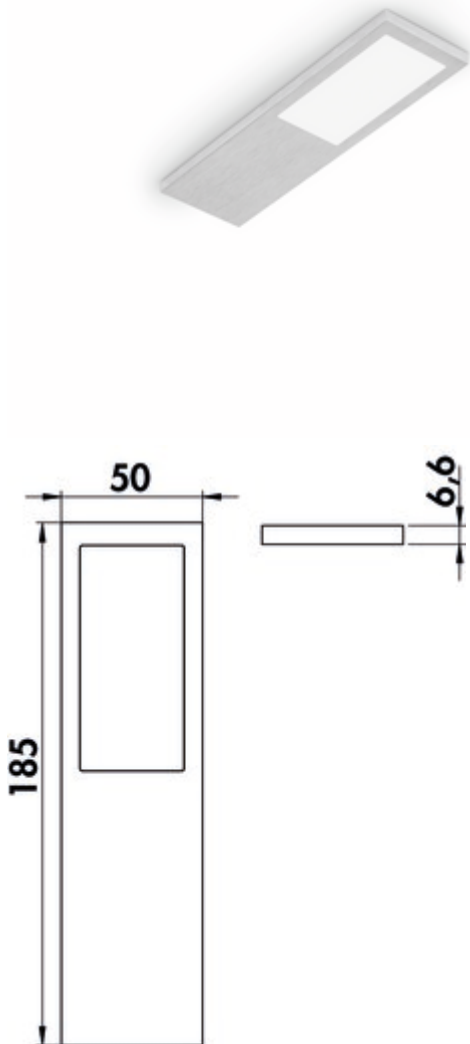

Livello Farbwechsel LED

Produktnummer: 7062320

Konfiguration: Einzelleuchte ohne Schalter, LIC/MEC LED-System kompatibel, alufarbig

Konfigurationsoptionen

7062320 | Einzelleuchte ohne Schalter, LIC/MEC LED-System kompatibel, alufarbig

7062321 | Einzelleuchte mit Schalter, alufarbig

7062322 | Set-2, alufarbig

7062323 | Set-3, alufarbig

7062325 | Set-5, alufarbig

7062330 | Einzelleuchte ohne Schalter, LIC/MEC LED-System kompatibel, schwarz

7062331 | Einzelleuchte mit Schalter, schwarz

7062332 | Set-2, schwarz

7062333 | Set-3, schwarz

7062335 | Set-5, schwarz

- ✓ Unterboden-/Nischenleuchte
- ✓ 2700 K warmweiß bis 6500 K kaltweiß
- ✓ 4 Watt

Unterbodenleuchte. Aluminiumgehäuse, Ausleuchtung ohne sichtbare LED-Punkte.

Set-2,-3,-5 mit Schalter bestehend aus:

- 1, 2 oder 4 Einzelleuchten ohne Schalter (7062320/7062330)
- 1 Einzelleuchte mit Schalter (7062321/7062331)
- 1 LED Konverter 20 (7062309)
- erweiterbar auf 5 Leuchten