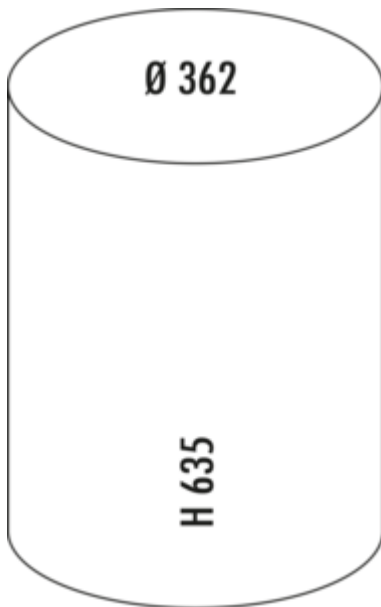

## WESCO® Baseboy® 20 L

Produktnummer: 8011515  
Konfiguration: schwarz matt

- ✓ freistehende Behälter
- ✓ Fußtrittmechanismus
- ✓ 20 l
- Abfallvolumen 20 Liter
- Korpus und Deckel pulverbeschichtetes Stahlblech
- Einsatz Metall
- Fußtritt Metall mit einer Gummitrittfläche
- Bodenring Kunststoff
- Schließmechanismus mit Dämpfer

### Technische Daten

Artikeltyp	freistehender Behälter	Form	rund
Marke	WESCO®	Spülmaschineneignung	Nicht spülmaschineneignet
Höhe	635 mm	Höhe Einsatz	464 mm
Breite	362 mm	Breite Einsatz	244 mm
Material Deckel	pulverbeschichtetes Stahlblech	Material Einsatz	Metall
Deckel	Ja	Volumen/Inhalt Behälter	20
Deckelart	Verschlussdeckel	Schließmechanismus	Mit Dämpfer
Öffnungstechnik	Fußtrittmechanismus	Material Korpus	pulverbeschichtetes Stahlblech
Bauart Abfallsammler	freistehende Behälter	Material Fußtritt	Metall mit Gummitrittfläche
Gesamtvolumen	20 l	Material Bodenring	Kunststoff
Volumen/Inhalt Behälter 1	20 l	Alte Wesco Art.Nr.	134531-73