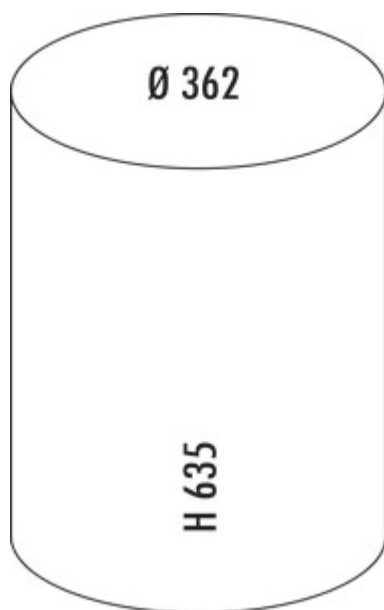

## WESCO® Baseboy® 20

Produktnummer: 8011515  
Konfiguration: schwarz matt

- ✓ freistehende Behälter
- ✓ Fußtrittmechanismus
- ✓ 20 l
  - Abfallvolumen 20 Liter
  - Korpus und Deckel pulverbeschichtetes Stahlblech
  - Einsatz Metall
  - Fußtritt Metall mit einer Gummitrittfläche
  - Bodenring Kunststoff

### Technische Daten

Artikeltyp	freistehender Behälter	Spülmaschineneignung	Nicht spülmaschinengeeignet
Marke	WESCO®	Höhe Einsatz	464 mm
Breite	362 mm	Breite Einsatz	244 mm
Material	pulverbeschichtetes Stahlblech	Material Einsatz	Metall
Deckel	Ja	Volumen/Inhalt Behälter	20
Deckelart	Verschlussdeckel	Mülleimer Maße	635 x 362
Öffnungstechnik	Fußtrittmechanismus	Schließmechanismus	Mit Dämpfer
Bauart Abfallsammler	freistehende Behälter	Material Fußtritt	Metall mit Gummitrittfläche
Gesamtvolumen	20 l	Material Boden	mit Kunststoffrand
Volumen/Inhalt Behälter 1	20 l	Alte Wesco Art.Nr.	134531-73
Form	rund		