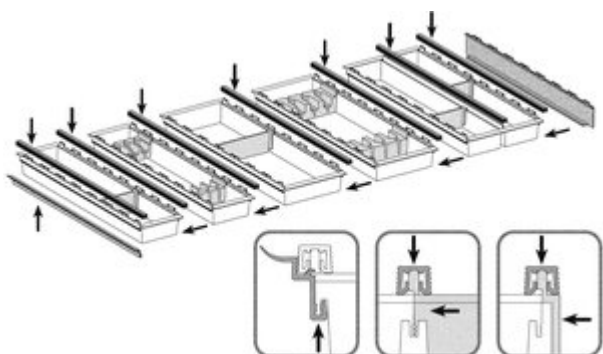

### Configuratie-opties

8034227 | scheidingplaatjes, voor 100 mm schaal

8034228 | scheidingplaatjes, voor 150 mm schaal

8034229 | scheidingplaatjes, voor 200 mm schaal

8034230 | zijafsluiting

- ✓ Bestekelementen
  - ✓ kunststof
- Grafiet-doorschijnend.