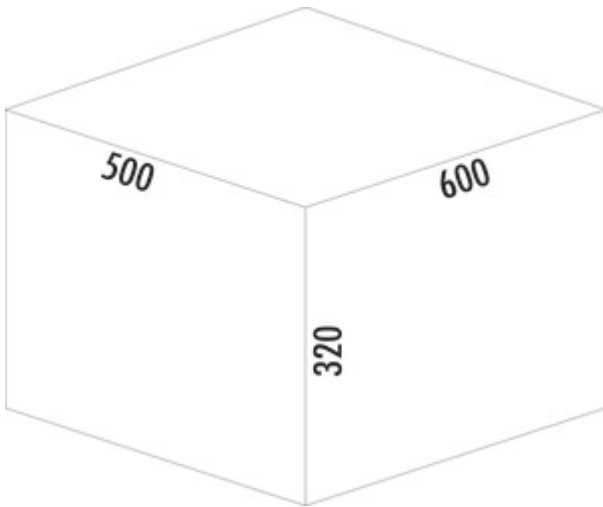

WESCO® Pullboy Vario 320 S/600-4

Produktnummer: 8012006
 Konfiguration: alugrau, 2 x 8/2 x 17 Liter

Konfigurationsoptionen

8012005 | alugrau, 1 x 5/1 x 8/1 x 11/1 x 17 Liter
 8012006 | alugrau, 2 x 8/2 x 17 Liter

- ✓ Vorhandene Auszüge
- ✓ 50 l
- ✓ Anzahl Behälter: 4

Mit Antirutscheinlegematte und Gesamtdeckel.
 Für alle gängigen Schubladen zuschneidbar.

Zuschnittmaße der Matte:

max. 565 x 565 mm (B x T)

min. 468 x 456 mm (B x T)

— mit nur 320 mm Einbauhöhe der ideale Raumsparer

[weitere Infos...](#)

Technische Daten

Artikeltyp	Abfallsammelsystem	Bauart Abfallsammler	Vorhandene Auszüge
Marke	WESCO®	Gesamtvolumen	50 l
Breite	600 mm	Volumen/Inhalt Behälter 1	8 l
Schrankbreite	600 mm	Volumen/Inhalt Behälter 2	8 l
Montage/Befestigung	Frontblende Schrankboden	Volumen/Inhalt Behälter 3	17 l
Material Behälter	Kunststoff	Volumen/Inhalt Behälter 4	17 l
Material Deckel	Kunststoff	Form	eckig
herausziehbarer Gesamtdeckel	Nein	Einbauhöhe	320 mm
Deckel	Ja	Volumen/Inhalt Behälter	8/8/17/17
Deckelart	Gesamtdeckel	Einzeleimer entnehmbar	Ja
Anzahl Behälter	4	Antirutschmatte	Antirutscheinlegematte für alle gängigen Schubladen zuschneidbar Zuschnittmaße max. 565 x 565 mm (B x T) Zuschnittmaße min. 468 x 456 mm (B x T)