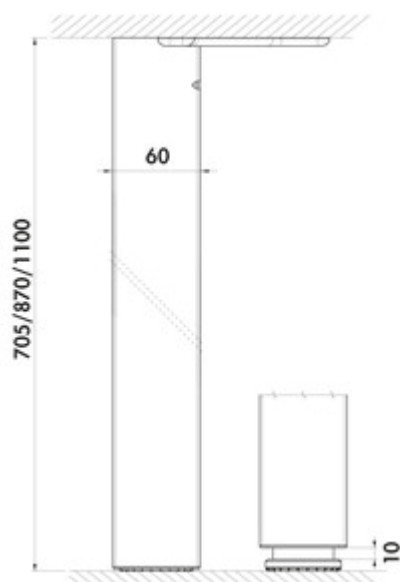

Quadra

Productnummer: 3011097

Configuratie: roestvrij staalkleurig, H 1100 mm

Configuratie-opties

3011093 | roestvrij staalkleurig, H 705 mm

3011094 | mat zwart gepareld, H 705 mm

3011095 | roestvrij staalkleurig, H 870 mm

3011096 | mat zwart gepareld, H 870 mm

3011097 | roestvrij staalkleurig, H 1100 mm

3011098 | mat zwart gepareld, H 1100 mm

✓ Steunvoet

✓ vierkant

✓ recht

Steunvoet. Vierkant niet inkortbaar.

— hoogte vermeerderd met 10 mm hoogteregeling

— 60 x 60 mm

— kan vlak aan een hoek/centraal gemonteerd worden

— draagvermogen ca. 150 kg

[meer info...](#)

Technische gegevens

Type artikel	Steunvoet	Draagkracht	ca. 150 kg
Breed	60 mm	Hoogteverstelling	10 mm
Monteren/bevestigen	gelijk met de hoek mogelijk in het midden	Versie ondersteuningselement	recht
Eigenschappen	niet inkortbaar	Met montageplaat	Ja
Vorm	vierkant	Buisafmeting	60 x 60 mm